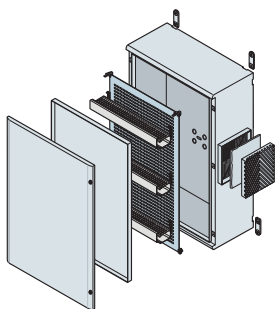

## Примеры конфигурации

2

**Универсальный шкаф Gemini типоразмера 4**  
**Размеры: 600x500x230 (внешн.: 700x590x260) мм IP66**

Описание	Код		Кол-во
Корпус + непрозрачная дверь	1SL0204A00		1
Металлическая монтажная плата	1SL0262A00		1
Внутренняя дверь	1SL0254A00		1
Комплект для крепления на столбе	1SL0345A00		1

**Универсальный шкаф Gemini типоразмера 5**  
**Размеры: 750x500x330 (внешн.: 855x590x360) мм IP66**

Описание	Код		Кол-во
Корпус + непрозрачная дверь	1SL0205A00		1
Перф. монтажная плата	1SL0279A00		1
Внутренняя дверь	1SL0255A00		1
Кронштейны для крепления на стену	1SL0342A00		1
Комплект для вентиляции	1SL0350A00		1

**Универсальный шкаф Gemini типоразмера 6**  
**Размеры: 900x750x330 (внешн.: 1005x840x360) мм IP66**

Описание	Код		Кол-во
Корпус + непрозрачная дверь	1SL0206A00		1
Металлическая монтажная плата	1SL0264A00		1
Внутренняя дверь	1SL0256A00		1
Замок под треугольный ключ	1SL0341A00		3
Комплект для предотвращения образования конденсата	1SL0351A00		3