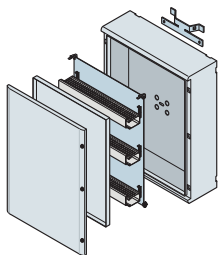

## Примеры конфигурации

2

**Универсальный шкаф Gemini типоразмера 4**  
**Размеры: 600x500x230 (внешн.: 700x590x260) мм IP66**

Описание	Код		Кол-во
Корпус + непрозрачная дверь	1SL0204A00		1
Металлическая монтажная плата	1SL0262A00		1
Внутренняя дверь	1SL0254A00		1
Комплект для крепления на столбе	1SL0345A00		1

**Универсальный шкаф Gemini типоразмера 5**  
**Размеры: 750x500x330 (внешн.: 855x590x360) мм IP66**

Описание	Код		Кол-во
Корпус + непрозрачная дверь	1SL0205A00		1
Перф. монтажная плата	1SL0279A00		1
Внутренняя дверь	1SL0255A00		1
Кронштейны для крепления на стену	1SL0342A00		1
Комплект для вентиляции	1SL0350A00		1

**Универсальный шкаф Gemini типоразмера 6**  
**Размеры: 900x750x330 (внешн.: 1005x840x360) мм IP66**

Описание	Код		Кол-во
Корпус + непрозрачная дверь	1SL0206A00		1
Металлическая монтажная плата	1SL0264A00		1
Внутренняя дверь	1SL0256A00		1
Замок под треугольный ключ	1SL0341A00		3
Комплект для предотвращения образования конденсата	1SL0351A00		3