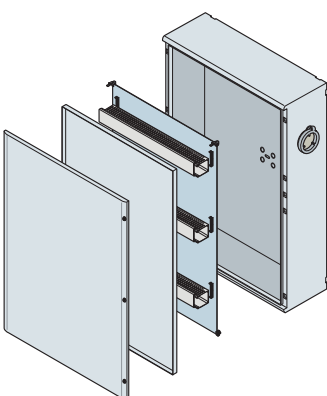

## Примеры конфигурации

2

**Универсальный шкаф Gemini типоразмера 4**  
**Размеры: 600x500x230 (внешн.: 700x590x260) мм IP66**

Описание	Код		Кол-во
Корпус + непрозрачная дверь	1SL0204A00		1
Металлическая монтажная плата	1SL0262A00		1
Внутренняя дверь	1SL0254A00		1
Комплект для крепления на столбе	1SL0345A00		1

**Универсальный шкаф Gemini типоразмера 5**  
**Размеры: 750x500x330 (внешн.: 855x590x360) мм IP66**

Описание	Код		Кол-во
Корпус + непрозрачная дверь	1SL0205A00		1
Перф. монтажная плата	1SL0279A00		1
Внутренняя дверь	1SL0255A00		1
Кронштейны для крепления на стену	1SL0342A00		1
Комплект для вентиляции	1SL0350A00		1

**Универсальный шкаф Gemini типоразмера 6**  
**Размеры: 900x750x330 (внешн.: 1005x840x360) мм IP66**

Описание	Код		Кол-во
Корпус + непрозрачная дверь	1SL0206A00		1
Металлическая монтажная плата	1SL0264A00		1
Внутренняя дверь	1SL0256A00		1
Замок под треугольный ключ	1SL0341A00		3
Комплект для предотвращения образования конденсата	1SL0351A00		3