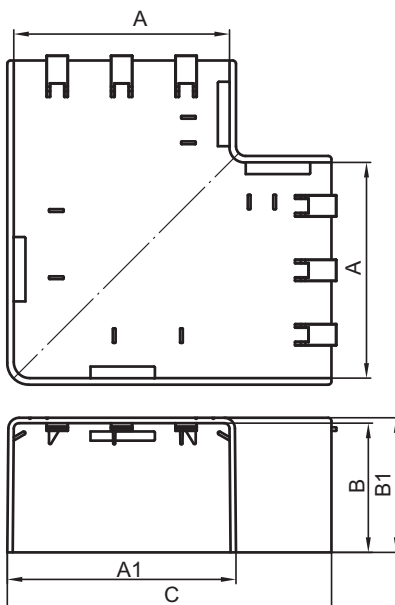

Аксессуары

Разделитель (перегородка), SEP

Назначение:

- разделение внутреннего пространства короба на секции для раздельной прокладки проводов и кабелей различного типа.

Характеристики:

- материал – композиция ПВХ;
- цвет – белый;
- специальный борт для удержания кабелей внутри секции короба;
- выпускаются в отрезках длиной 2 метра.

Типоразмеры коробов, мм	Тип разделителя	Размер А, мм	Размер В, мм	Размер С, мм	Вес, кг/м	Код
60x40, 80x40, 100x40, 120x40	SEP-N 40	23,1	27,5	13,3	0,180	09514
60x60, 80x60, 100x60, 120x60, 150x60, 200x60, 90x50, 110x50, 140x50	SEP-N 60/50	23,1	47,5	13,3	0,200	01415
100x80, 120x80, 150x80, 200x80	SEP-G 80	12	70,5	18	0,200	02416

Угол плоский, NPAN

Назначение:

- эстетичное оформление мест стыковки кабельных коробов в месте поворота трассы на 90° (L-образный поворот).

Характеристики:

- материал – АБС-пластик;
- цвет – белый.

Типоразмер короба, мм	Размеры, мм					Цвет	Вес, кг	Код
	А	В	А1	В1	С			
TA-EN 25x30	25	30	29,5	32,2	50	белый	0,024	01737
TA-EN 40x40	40	40	44,5	42,2	70	белый	0,042	01738
TA-GN 60x40	60	40	64,5	42,2	100	белый	0,084	01739
TA-GN 80x40	80	40	85,1	42,2	129,2	белый	0,116	01740
TA-GN 100x40	100	40	106,1	42,7	150,8	белый	0,161	01741
TA-GN 120x40	120	40	125,5	42,7	170	белый	0,237	01742
TA-GN 60x60	60	60	64,5	62,2	100	белый	0,121	01743
TA-GN 80x60	80	60	84,5	62,2	130	белый	0,143	01744
TA-GN 100x60	100	60	106,5	62,7	151	белый	0,188	01745
TA-GN 120x60	120	60	126,4	62,7	170,3	белый	0,249	01746
TA-GN 150x60	150	60	156,4	62,7	200,3	белый	0,340	01747
TA-GN 200x60	200	60	205,5	62,7	250	белый	0,496	01748
TA-GN 100x80	100	80	105,5	82,7	150	белый	0,310	01749
TA-GN 120x80	120	80	125,5	82,7	170	белый	0,372	01750
TA-GN 150x80	150	80	155,5	82,7	200	белый	0,398	01751
TA-GN 200x80	200	80	205,5	82,7	250	белый	0,537	01752