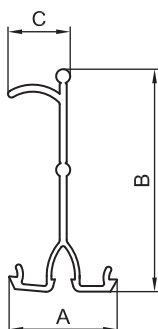

Аксессуары

Разделитель (перегородка), SEP

Назначение:

- разделение внутреннего пространства короба на секции для раздельной прокладки проводов и кабелей различного типа.

Характеристики:

- материал – композиция ПВХ;
- цвет – белый;
- специальный борт для удержания кабелей внутри секции короба;
- выпускаются в отрезках длиной 2 метра.

Типоразмеры коробов, мм	Тип разделителя	Размер А, мм	Размер В, мм	Размер С, мм	Вес, кг/м	Код
60x40, 80x40, 100x40, 120x40	SEP-N 40	23,1	27,5	13,3	0,180	09514
60x60, 80x60, 100x60, 120x60, 150x60, 200x60, 90x50, 110x50, 140x50	SEP-N 60/50	23,1	47,5	13,3	0,200	01415
100x80, 120x80, 150x80, 200x80	SEP-G 80	12	70,5	18	0,200	02416

Угол плоский, NPAN

Назначение:

- эстетичное оформление мест стыковки кабельных коробов в месте поворота трассы на 90° (L-образный поворот).

Характеристики:

- материал – АБС-пластик;
- цвет – белый.

Типоразмер короба, мм	Размеры, мм					Цвет	Вес, кг	Код
	А	В	А1	В1	С			
TA-EN 25x30	25	30	29,5	32,2	50	белый	0,024	01737
TA-EN 40x40	40	40	44,5	42,2	70	белый	0,042	01738
TA-GN 60x40	60	40	64,5	42,2	100	белый	0,084	01739
TA-GN 80x40	80	40	85,1	42,2	129,2	белый	0,116	01740
TA-GN 100x40	100	40	106,1	42,7	150,8	белый	0,161	01741
TA-GN 120x40	120	40	125,5	42,7	170	белый	0,237	01742
TA-GN 60x60	60	60	64,5	62,2	100	белый	0,121	01743
TA-GN 80x60	80	60	84,5	62,2	130	белый	0,143	01744
TA-GN 100x60	100	60	106,5	62,7	151	белый	0,188	01745
TA-GN 120x60	120	60	126,4	62,7	170,3	белый	0,249	01746
TA-GN 150x60	150	60	156,4	62,7	200,3	белый	0,340	01747
TA-GN 200x60	200	60	205,5	62,7	250	белый	0,496	01748
TA-GN 100x80	100	80	105,5	82,7	150	белый	0,310	01749
TA-GN 120x80	120	80	125,5	82,7	170	белый	0,372	01750
TA-GN 150x80	150	80	155,5	82,7	200	белый	0,398	01751
TA-GN 200x80	200	80	205,5	82,7	250	белый	0,537	01752