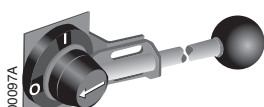

YASDA_

Цвет	Длина ручки, мм	Для выключателей нагрузки	Тип	Код заказа	Масса [кг]
Для переходника диаметром 6 мм, индикация на ручках OHB и OHY: I-O, ON-OFF					
Черный	45	OT160...125F	OHB45J6E-RUH¹⁾	1SCA109869R1001	0.10
Желто-красный	45	OT16...125F	OHY45J6	1SCA022380R8930	0.10
Для переходника диаметром 6 мм, индикация на ручках OHB и OHY: I-O, ON-OFF					
Черный	65	OT160...250E	OHB65J6E-RUH¹⁾	1SCA100231R1001	0.12
Желто-красный	65	OT160...250E	OHY65J6	1SCA022380R9820	0.12
Черный	80	OT160...250E	OHB80J6	1SCA022381R0240	0.14
Желто-красный	80	OT160...250E	OHY80J6	1SCA022381R0410	0.14
Для переходника диаметром 6 мм, индикация: Test-OFF-ON/Test-0-I					
Черный	65	OT200...250E	OHB65J6TE-RUH¹⁾	1SCA100232R1001	0.12
Желто-красный	65	OT200...250E	OHY65J6T	1SCA022456R9540	0.12
Для переходника диаметром 12 мм, индикация: Test-OFF-ON/Test-0-I					
Черный	95	OT315...400E	OHB95J12TE-RUH¹⁾	1SCA100234R1001	0.16
Желто-красный	95	OT315...400E	OHY95J12T	1SCA022736R1910	0.16
Черный	125	OT630...800E	OHB125J12TE-RUH¹⁾	1SCA100261R1001	0.17
Желто-красный	125	OT630...800E	OHY125J12T	1SCA022652R2310	0.17
Для переходника диаметром 12 мм, индикация на ручках OHB и OHY: I-O, ON-OFF					
Черный	95	OT315...400E	OHB95J12	1SCA022381R0830	0.16
Желто-красный	95	OT315...400E	OHY95J12	1SCA022381R1050	0.16
Черный	125	OT630...800E	OHB125J12E-RUH¹⁾	1SCA100255R1001	0.17
Желто-красный	125	OT630...800E	OHY125J12	1SCA022381R1720	0.17
Черный	2x150	OT1000...1600E	OHB150J12P-RUH¹⁾	1SCA102571R1001	0.3
Черный	2x200	OT1000...2500E	OHB200J12P-RUH¹⁾	1SCA102574R1001	0.40
Желто-красный	2x200	OT1000...2500E	OHY200J12P	1SCA101587R1001	0.40
Черный	274	OT1000...4000E	OHB274J12²⁾	1SCA115920R1001	0.4
Черный	330	OT1000...4000E	OHB330J12²⁾	1SCA115922R1001	0.4
Черный	275	OETL2500...4000E	OHB275J12E-RUH¹⁾	1SCA100256R1001	0.20
Желто-красный	275	OETL2500...4000E	OHY275J12	1SCA022381R3180	0.20

Ручки управления для прямого монтажа

Индикация Test-OFF-ON/Test-0-I. с возможностью установки трех навесных замков в позиции ОТКЛ.

Включает переходник и спец. крышку на механизм переключения.

Цвет	Длина ручки, мм	Для выключателей нагрузки	Тип	Код заказа	Масса [кг]
Черный	65	OT200...250E	OTV250EK	1SCA022763R2700	0.10
Желто-красный	65	OT200...250E	OTVY250EK	1SCA022772R7910	0.10
Черный	95	OT315...400E	OTV400EK	1SCA022763R2960	0.20
Желто-красный	95	OT315...400E	OTVY400EK	1SCA022772R7830	0.20
Черный	125	OT630...800E	OTV800EK	1SCA022804R6340	0.30
Черный	2x200	OT1000...4000E	OTV1000EK	1SCA106608R1001	0.40

Ручки управления для выключателей, устанавливаемых на монтажной плате

Металлические усиленные ручки IP65

На ручке возможно установить три навесных замка в положении ОТКЛ., блокировка двери в положении ВКЛ.