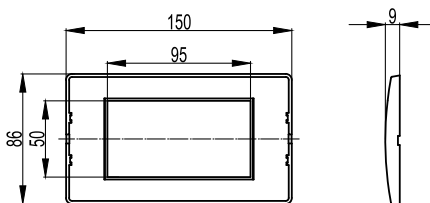

## Каркасы для монтажа ЭУИ "Brava" в стены и коробки PDD-N60

**Назначение:**

- монтаж ЭУИ "Brava".

**Характеристики:**

- для соединения 2-х и более каркасов между собой имеются спец. выступы и пазы;
- ЭУИ "Brava" защелкиваются в каркасы изнутри (с задней стороны);

**Требования к коробке:**

- диаметр встраиваемой коробки должен быть 65-68 мм, глубина от 40 мм и более, межосевое расстояние (при монтаже 2-х и более коробок) – 71 мм.

Наличие в каркасе стальных распорных лапок	Тип каркаса	Кол-во модулей	Размер окна для монтажа ЭУИ "Brava", мм	Цвет	Вес, кг/шт.	Код
Имеются	одноместный	2	43x43	белый	0,055	75020W
	одноместный	2	43x43	слоновая кость	0,055	75020SL
	одноместный	2	43x43	черный	0,055	75020N
Отсутствуют (каркасы без лапок монтируются в коробки шурупами; шурупы в комплект поставки не входят; требование к шурупам – диаметр шляпки должен быть не более 5,5 мм).	одноместный	2	43x43	белый	0,033	75023W
	одноместный	2	43x43	слоновая кость	0,033	75023SL
	одноместный	2	43x43	черный	0,033	75023N

## Рамки для монтажа ЭУИ "Brava" в коробки PDD-N120

**Назначение:**

- монтаж ЭУИ "Brava".

**Характеристики:**

- рамка устанавливается на каркас защелкиванием;
- для организации рабочего места в коробках PDD-N120, код 10143, требуется рамка, код 75011W + каркас, код 75021W + ЭУИ "Brava".

Тип каркаса	Кол-во модулей	Размер окна для монтажа ЭУИ "Brava", мм	Цвет	Вес, кг/шт.	Код
Одноместный	4	43x86	белый	0,031	75021W
			слоновая кость	0,031	75024SL
			черный	0,031	75021N