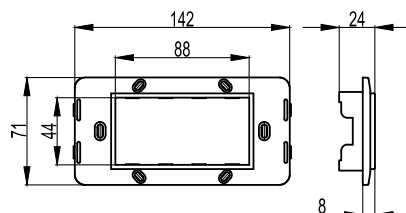

Каркасы для монтажа ЭУИ "Brava" в напольные лючки NEST и коробки PDD-N120

Назначение:

- монтаж ЭУИ "Brava".

Характеристики:

- ЭУИ "Brava" защелкиваются в каркасы изнутри (с задней стороны);
- в лючки каркас монтируется с помощью саморезов (заказывать рамки не требуется);
- для организации рабочего места в коробках PDD-N120, код 10143, требуется каркас, код 75021W + рамка, код 75011W + ЭУИ серии "Brava".

Тип каркаса	Кол-во модулей	Размер окна для монтажа ЭУИ "Brava", мм	Цвет	Вес, кг/шт.	Код
Одноместный	4	43x86	белый	0,031	75021W
			слоновая кость	0,031	75024SL
			черный	0,031	75021N