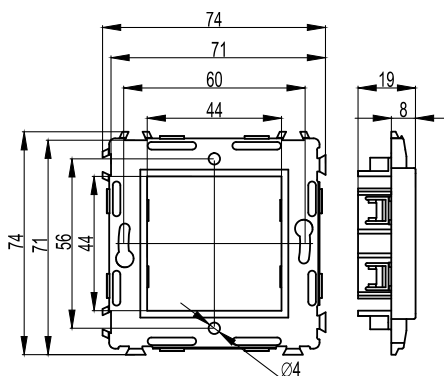

## Каркасы для монтажа ЭУИ "Brava" в стены и коробки PDD-N60

**Назначение:**

- монтаж ЭУИ "Brava".

**Характеристики:**

- для соединения 2-х и более каркасов между собой имеются спец. выступы и пазы;
- ЭУИ "Brava" защелкиваются в каркасы изнутри (с задней стороны);

**Требования к коробке:**

- диаметр встраиваемой коробки должен быть 65-68 мм, глубина от 40 мм и более, межосевое расстояние (при монтаже 2-х и более коробок) – 71 мм.

Наличие в каркасе стальных распорных лапок	Тип каркаса	Кол-во модулей	Размер окна для монтажа ЭУИ "Brava", мм	Цвет	Вес, кг/шт.	Код
Имеются	одноместный	2	43x43	белый	0,055	75020W
	одноместный	2	43x43	слоновая кость	0,055	75020SL
	одноместный	2	43x43	черный	0,055	75020N
Отсутствуют (каркасы без лапок монтируются в коробки шурупами; шурупы в комплект поставки не входят; требование к шурупам – диаметр шляпки должен быть не более 5,5 мм).	одноместный	2	43x43	белый	0,033	75023W
	одноместный	2	43x43	слоновая кость	0,033	75023SL
	одноместный	2	43x43	черный	0,033	75023N

## Рамки для монтажа ЭУИ "Brava" в коробки PDD-N120

**Назначение:**

- монтаж ЭУИ "Brava".

**Характеристики:**

- рамка устанавливается на каркас защелкиванием;
- для организации рабочего места в коробках PDD-N120, код 10143, требуется рамка, код 75011W + каркас, код 75021W + ЭУИ "Brava".