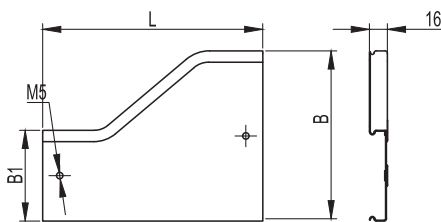

Крышка на переходник левосторонний RRS

Назначение:

- защита кабелей от внешних воздействий.

Характеристики:

- толщина стали крышки аксессуара – 0,6 мм.

Ширина В, мм	Ширина В1, мм	L, мм	Вес, исп. 1, кг/шт.	Код, исполнение 1	Код, исполнение 2	Код, исполнение 4
100	50	180	0,2	38160	38160HDZ	38160ZL
100	80	180	0,22	38161	38161HDZ	38161ZL
150	80	190	0,26	38162	38162HDZ	38162ZL
150	100	170	0,24	38163	38163HDZ	38163ZL
200	80	250	0,36	38164	38164HDZ	38164ZL
200	100	230	0,38	38165	38165HDZ	38165ZL
200	150	180	0,32	38166	38166HDZ	38166ZL
300	80	370	0,7	38167	38167HDZ	38167ZL
300	100	350	0,72	38168	38168HDZ	38168ZL
300	150	290	0,62	38169	38169HDZ	38169ZL
300	200	230	0,54	38170	38170HDZ	38170ZL
400	200	210	0,65	38313	38313HDZ	38313ZL
400	300	230	0,7	38171	38171HDZ	38171ZL
500	200	470	0,82	38315	38315HDZ	38315ZL
500	300	350	0,9	38172	38172HDZ	38172ZL
500	400	320	1,1	38173	38173HDZ	38173ZL
600	300	468	1,28	38072	38072HDZ	38072ZL
600	400	348	1,2	38073	38073HDZ	38073ZL
600	500	230	0,9	38074	38074HDZ	38074ZL