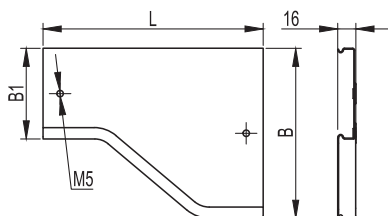

Крышка на переходник правосторонний RRD

Назначение:

- защита кабелей от внешних воздействий.

Характеристики:

- толщина стали крышки аксессуара – 0,6 мм.

Ширина В, мм	Ширина В1, мм	L, мм	Вес, исп. 1, кг/шт.	Код, исполнение 1	Код, исполнение 2	Код, исполнение 4
100	50	180	0,2	38120	38120HDZ	38120ZL
100	80	180	0,22	38121	38121HDZ	38121ZL
150	80	190	0,26	38122	38122HDZ	38122ZL
150	100	170	0,24	38123	38123HDZ	38123ZL
200	80	250	0,36	38124	38124HDZ	38124ZL
200	100	230	0,38	38125	38125HDZ	38125ZL
200	150	180	0,32	38126	38126HDZ	38126ZL
300	80	370	0,7	38127	38127HDZ	38127ZL
300	100	350	0,72	38128	38128HDZ	38128ZL
300	150	290	0,62	38129	38129HDZ	38129ZL
300	200	230	0,54	38130	38130HDZ	38130ZL
400	200	210	0,65	38310	38310HDZ	38310ZL
400	300	230	0,7	38131	38131HDZ	38131ZL
500	200	350	0,82	38316	38316HDZ	38316ZL
500	300	350	0,9	38132	38132HDZ	38132ZL
500	400	320	1,1	38133	38133HDZ	38133ZL
600	300	468	1,28	38032	38032HDZ	38032ZL
600	400	348	1,2	38033	38033HDZ	38033ZL
600	500	230	0,9	38034	38034HDZ	38034ZL