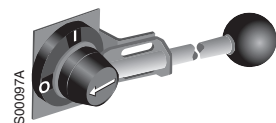

YASDA6, 7, 8

Ручки управления для рубильников, IP 65

Ручки управления для рубильников с предохранителями

Ручка со степенью IP 65, возможность блокировки при помощи 3 замков в позиции ОТКЛ. и блокировки дверцы в позиции ВКЛ. Фиксирующий винт с обратной стороны ручки, что обеспечивает двойную изоляцию. Тип и коды заказа указаны для одного изделия.

Цвет	Длина ручки [мм]	Для рубильников с предохранителями	Тип	Код заказа	Масса [кг]
Для переходника диаметром 6 мм (для OSMini...250).					
Пластиковые ручки, черные и красно-желтые: I-O/ON-OFF, серые: I-O.					
Черный	65	OSMini...250D	OHNB65J6E-RUH¹⁾	1SCA100231R1001	0.12
Красный-желтый	65	OSMini...250D	OHY65J6	1SCA022380R9820	0.12
Серый	65	OSMini...250D	OHG65J6	1SCA022380R9740	0.12
Пластиковые ручки, черные и красно-желтые: Test/I-O/ON-OFF, серые: Test/I-O.					
Черный	65	OSMini...250D	OHNB65J6TE-RUH¹⁾	1SCA100232R1001	0.12
Красный-желтый	65	OSMini...250D	OHY65J6T	1SCA022456R9540	0.12
Серый	65	OSMini...250D	OHG65J6T	1SCA022456R9620	0.12
Для переходника диаметром 12 мм (для OS315...400)					
Пластиковые ручки, черные и красно-желтые: I-O/ON-OFF, серые: I-O.					
Черный	95	OS315...400D	OHNB95J12TE-RUH¹⁾	1SCA100234R1001	0.16
Красный-желтый	95	OS315...400D	OHY95J12	1SCA022381R1050	0.16
Серый	95	OS315...400D	OHG95J12	1SCA022381R0910	0.16
Для переходника диаметром 12 мм (для OS630...800).					
Пластиковые ручки, черные и красно-желтые: I-O/ON-OFF, серые: I-O.					
Черный	125	OS630...800D	OHNB125J12E-RUH¹⁾	1SCA100255R1001	0.16
Красный-желтый	125	OS630...800D	OHY125J12	1SCA022381R1720	0.16
Серый	125	OS630...800D	OHG125J12	1SCA022381R1640	0.16
Черный	145	OS630...800D	OHNB145J12E-RUH¹⁾	1SCA100238R1001	0.17
Красный-желтый	145	OS630...800D	OHY145J12	1SCA022381R2370	0.17
Серый	145	OS630...800D	OHG145J12	1SCA022381R2290	0.17
Черный	175	OS630...800D	OHNB175J12E-RUH¹⁾	1SCA100239R1001	0.18
Красный-желтый	175	OS630...800D	OHY175J12	1SCA022381R2700	0.18
Серый	175	OS630...800D	OHG175J12	1SCA022381R2610	0.18
Черный	275	OS630...800D	OHNB275J12E-RUH¹⁾	1SCA100256R1001	0.20
Красный-желтый	275	OS630...800D	OHY275J12	1SCA022381R3180	0.20
Серый	275	OS630...800D	OHG275J12	1SCA022381R3000	0.20
Для переходника диаметром 12 мм (для OS1250).					
Пластиковые ручки, черные и красно-желтые: I-O/ON-OFF.					
Черный	2x200	OS1250	OHNB200J12P-RUH	1SCA102574R1001	0.40
Красный-желтый	2x200	OS1250	OHY200J12P	1SCA101587R1001	0.40
Черный	274	OT1000...2500E	OHNB274J12	1SCA115920R1001	0,4
Черный	330	OT1000...2500E	OHNB330J12	1SCA115922R1001	0,4
Металлические ручки, возможность блокировки при помощи 3 замков в позиции ОТКЛ. и блокировки дверцы в позиции ВКЛ. IP65					
Черный I-O	220	OS400...800D	YASDA7	1SCA022071R3010	0.70
Черный ON-OFF	220	OS400...800D	YASDA8	1SCA022071R3270	0.70

¹⁾ Индикация положений на русском языке "ВКЛ." - "ОТКЛ."