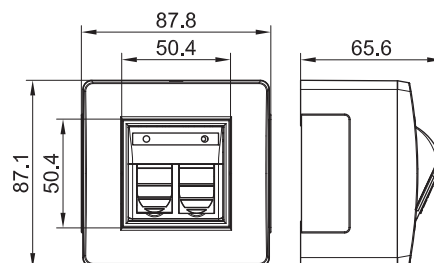

Коробка в сборе с 1 розеткой RJ-45, кат. 5е

Назначение:

- организация рабочего места.

Характеристики:

- материал коробки – АБС-пластик;
- отверстия 50x20 мм с 3 сторон для ввода миниканалов закрыты заглушками;
- для монтажа к стене – отверстия на дне коробки для саморезов диаметром до 4 мм.

Комплектация:

- розетка RJ-45, категория 5е, с 1 разъемом, 2 мод. "Brava";
- каркас на 2 мод. "Brava";
- рамка на 2 мод. "Brava";
- основание коробки – 1 шт.;
- саморезы для установки в основание коробки каркасов с ЭУИ – 2 шт.;
- заглушка 50x20 мм – 3 шт.;
- адаптер для ввода миниканала 22x10 или 30x10 мм – 1 шт.;
- адаптер для ввода миниканала 25x17 или 15x17 мм – 1 шт.;
- адаптер для ввода миниканала 40x17 или 40/2x17 мм – 1 шт.;
- инструкция.

Типоразмер миниканала, мм	Цвет коробки	Модульность коробки	Вес, кг	Код
Все типоразмеры	белый	2	0,135	10665
	коричневый	2	0,135	10665В

Коробка в сборе с 2 розетками RJ-45, кат. 5е

Назначение:

- организация рабочего места.

Характеристики:

- материал коробки – АБС-пластик;
- отверстия 50x20 мм с 3 сторон для ввода миниканалов закрыты заглушками;
- для монтажа к стене – отверстия на дне коробки для саморезов диаметром до 4 мм.