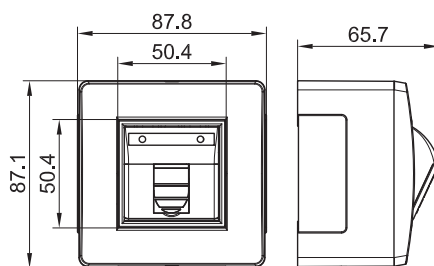

Коробка в сборе с 1 розеткой RJ-45, кат. 5е

Назначение:

- организация рабочего места.

Характеристики:

- материал коробки – АБС-пластик;
- отверстия 50x20 мм с 3 сторон для ввода миниканалов закрыты заглушками;
- для монтажа к стене – отверстия на дне коробки для саморезов диаметром до 4 мм.

Комплектация:

- розетка RJ-45, категория 5е, с 1 разъемом, 2 мод. "Brava";
- каркас на 2 мод. "Brava";
- рамка на 2 мод. "Brava";
- основание коробки – 1 шт.;
- саморезы для установки в основание коробки каркасов с ЭУИ – 2 шт.;
- заглушка 50x20 мм – 3 шт.;
- адаптер для ввода миниканала 22x10 или 30x10 мм – 1 шт.;
- адаптер для ввода миниканала 25x17 или 15x17 мм – 1 шт.;
- адаптер для ввода миниканала 40x17 или 40/2x17 мм – 1 шт.;
- инструкция.

Типоразмер миниканала, мм	Цвет коробки	Модульность коробки	Вес, кг	Код
Все типоразмеры	белый	2	0,135	10665
	коричневый	2	0,135	10665В

Коробка в сборе с 2 розетками RJ-45, кат. 5е

Назначение:

- организация рабочего места.

Характеристики:

- материал коробки – АБС-пластик;
- отверстия 50x20 мм с 3 сторон для ввода миниканалов закрыты заглушками;
- для монтажа к стене – отверстия на дне коробки для саморезов диаметром до 4 мм.