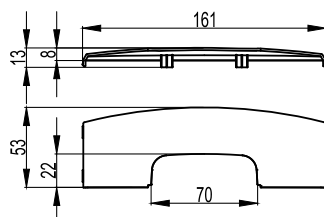

Адаптер для ввода коробов в коробки "Brava"

Назначение:

- ввод коробов и миниканалов в коробку 6-модульную "Brava" (код 09221) и распределительную коробку (код 09231).

Условия монтажа:

- адаптер защелкивается и устанавливается в коробку с широкой стороны.

Характеристики:

- материал – АБС-пластик;
- адаптер, код 09227, совместно с адаптером, код 10133, используется для ввода в коробку миниканалов 40x17, 25x17, 15x17, 30x10, 22x10 мм.

Типоразмер короба, мм	Вес, кг/шт.	Цвет	Код
70x22	0,016	белый	09225
90x25	0,016	белый	09226
50x20, 50/2x20	0,018	белый	09227