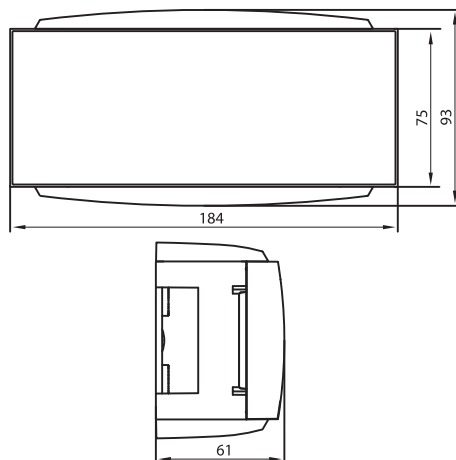

Коробка распределительная настенная "Brava"

Назначение:

- декоративное оформление и защита мест соединения кабелей;
- соединение коробов плintусного типа и миниканалов различных типоразмеров.

Характеристики:

- материал – АБС-пластик;
- степень защиты – IP40;
- возможность вертикального расширения при помощи коробов 09221 и 09231;
- прерфорация на дне для ввода гофрированных труб и кабеля;
- направляющие на дне коробки для монтажа клеммных колодок;
- выбор адаптеров для ввода миниканалов "In-liner Classic" и коробов "In-liner Front" (см. в таблице подбора адаптеров).

Комплект поставки:

- база коробки;
- крышка;
- 2 адаптера, код 07225, для ввода коробов плintусного типа сечением 70x22 мм;
- 2 горизонтальные заглушки (большие);
- 2 вертикальные заглушки (маленькие);
- инструкция по монтажу.

Характеристики:

- материал – АБС-пластик.

Типоразмер короба, мм	Вес, кг/шт.	Цвет	Код
70x22	0,009	белый	07225