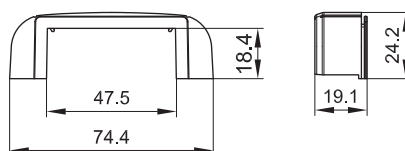

Условия монтажа:

- адаптер защелкивается и устанавливается в коробку с широкой стороны.

Характеристики:

- материал – АБС-пластик;
- адаптер, код 09227, совместно с адаптером, код 10133, используется для ввода в коробку миниканалов 40x17, 25x17, 15x17, 30x10, 22x10 мм.

Типоразмер короба, мм	Вес, кг/шт.	Цвет	Код
70x22	0,016	белый	09225
90x25	0,016	белый	09226
50x20, 50/2x20	0,018	белый	09227

Адаптер для ввода короба 70x22 в коробки

Назначение:

- непосредственный ввод кабель-канала плintусного типа 70x22 мм в коробки:
- коробка "Brava" (код 09221) и распределительная коробка (код 09231), адаптер вставляется непосредственно в узкую сторону коробки;
- 4-модульная коробка PDD-N120 (10143), адаптер вставляется на выбор в узкую или широкую сторону коробки;
- 2-модульная коробка PDD-N60 (10123);
- коробка с силовой розеткой (10482);
- коробка с 1 выключателем (10002);
- коробка с 2 выключателями (10001);
- коробка с 1 розеткой RJ-45 (10665);
- коробка с 2 розетками RJ-45 (10656);
- переходник с настенных на напольные короба (11870).