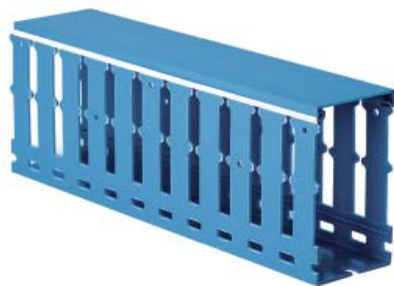

Серия RL12

Назначение:

- организация проводки внутри шкафа.

Характеристики:

- шаг перфорации – 20 мм; ширина зуба – 12 мм; ширина выреза – 8 мм;
- цвет: синий.

Отличительные особенности:

- характеризуется специальным выступом на зубцах для поддержки кабеля; облегчает разводку и позволяет разделить цепи при вертикальном монтаже перфорированных коробов.