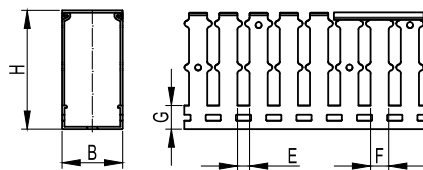

Серия RL12

Назначение:

- организация проводки внутри шкафа.

Характеристики:

- шаг перфорации – 20 мм; ширина зуба – 12 мм; ширина выреза – 8 мм;
- цвет: синий.

Отличительные особенности:

- характеризуется специальным выступом на зубцах для поддержки кабеля; облегчает разводку и позволяет разделить цепи при вертикальном монтаже перфорированных коробов.