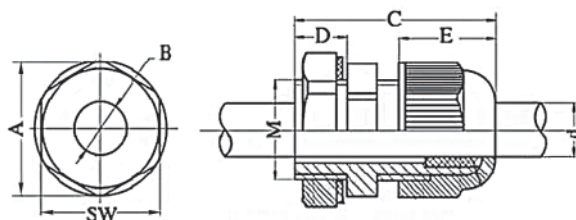

Переходник армированная труба-коробка, IP65

Назначение:

- герметичное соединение гибких армированных труб с ответвительными коробками, корпусами шкафов и боксов.

Характеристики:

- материал – полипропилен;
- цвет – серый RAL 7035;
- температура эксплуатации – от -25 до +60 °С;
- степень защиты – IP65.

Номинальный внутренний диаметр армированной трубы, мм	Геометрические размеры, мм									Вес, г	Упаковка, шт.	Код
	ØTAн	A	L	N	C	H	Dmin	F	K			
10	16,5	Ø 26	16	12	12,5	6	Ø 8	12,5 (1/4")	Ø 24	10	50	55110
12	18,3	Ø 28	16	13	13	6,5	Ø 10	15,8 (3/8")	Ø 26	11	50	55112
14	20	Ø 29	18	14	13	7	Ø 12	20,5 (1/2")	Ø 29	12	40	55114
16	22	Ø 31	18	14	14,5	7	Ø 14	20,5 (1/2")	Ø 29	15	40	55116
20	26,3	Ø 36	19,5	15	16	7,5	Ø 18	25,4 (3/4")	Ø 35	19	40	55120
22	29	Ø 39	19,5	15	16	7,5	Ø 20	25,4 (3/4")	Ø 37	20	30	55122
25	33	Ø 43	24,5	17	17	8,5	Ø 23	32,3 (1")	Ø 41	30	20	55125
28	35,5	Ø 47	24,5	17	18	8,5	Ø 26	32,3 (1")	Ø 44,5	34	20	55128
32	41,5	Ø 51	28	18	19,5	8,5	Ø 30	41,2 (1 1/4")	Ø 49	43	10	55132
35	43	Ø 55	28	18	20	8,5	Ø 33	41,2 (1 1/4")	Ø 49	47	10	55135
40	49	Ø 59	32,5	19	22	9	Ø 38	47,2 (1 1/2")	Ø 57,5	58	5	55140
50	59,5	Ø 70	34,5	19	24	9	Ø 48	59,0 (2")	Ø 68	76	5	55150

Кабельный зажим с контргайкой, IP68

Назначение:

- герметичный ввод труб и кабеля в корпуса распаечных коробок, щитков, шкафов и боксов.

Характеристики:

- материал – полиамид 6.6;
- температура эксплуатации – от -25 до +60 °С;
- степень защиты – IP68.