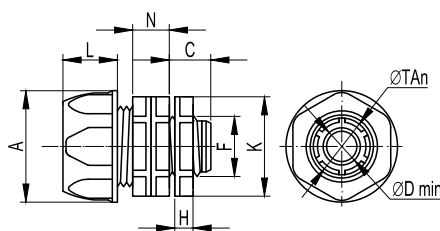

Переходник армированная труба-коробка, IP65

Назначение:

- герметичное соединение гибких армированных труб с ответвительными коробками, корпусами шкафов и боксов.

Характеристики:

- материал – полипропилен;
- цвет – серый RAL 7035;
- температура эксплуатации – от -25 до +60 °С;
- степень защиты – IP65.

Номинальный внутренний диаметр армированной трубы, мм	Геометрические размеры, мм									Вес, г	Упаковка, шт.	Код
	ØTAн	A	L	N	C	H	Dmin	F	K			
10	16,5	Ø 26	16	12	12,5	6	Ø 8	12,5 (1/4")	Ø 24	10	50	55110
12	18,3	Ø 28	16	13	13	6,5	Ø 10	15,8 (3/8")	Ø 26	11	50	55112
14	20	Ø 29	18	14	13	7	Ø 12	20,5 (1/2")	Ø 29	12	40	55114
16	22	Ø 31	18	14	14,5	7	Ø 14	20,5 (1/2")	Ø 29	15	40	55116
20	26,3	Ø 36	19,5	15	16	7,5	Ø 18	25,4 (3/4")	Ø 35	19	40	55120
22	29	Ø 39	19,5	15	16	7,5	Ø 20	25,4 (3/4")	Ø 37	20	30	55122
25	33	Ø 43	24,5	17	17	8,5	Ø 23	32,3 (1")	Ø 41	30	20	55125
28	35,5	Ø 47	24,5	17	18	8,5	Ø 26	32,3 (1")	Ø 44,5	34	20	55128
32	41,5	Ø 51	28	18	19,5	8,5	Ø 30	41,2 (1 1/4")	Ø 49	43	10	55132
35	43	Ø 55	28	18	20	8,5	Ø 33	41,2 (1 1/4")	Ø 49	47	10	55135
40	49	Ø 59	32,5	19	22	9	Ø 38	47,2 (1 1/2")	Ø 57,5	58	5	55140
50	59,5	Ø 70	34,5	19	24	9	Ø 48	59,0 (2")	Ø 68	76	5	55150

Кабельный зажим с контргайкой, IP68

Назначение:

- герметичный ввод труб и кабеля в корпуса распаечных коробок, щитков, шкафов и боксов.

Характеристики:

- материал – полиамид 6.6;
- температура эксплуатации – от -25 до +60 °С;
- степень защиты – IP68.