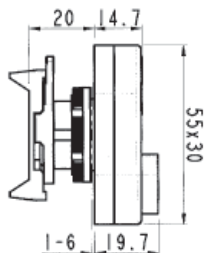

Многофункциональные без фиксации

Двойные. Выпуклые

Назначение:

- нажимной механизм пластиковый для создания кнопки двойной.

Характеристики:

- класс защиты – IP40.

Вид	Цвет рамки	Код
Без индикации	черный	ABFT
С индикацией	черный	ABFL

Двойные. Плоские

Назначение:

- нажимной механизм пластиковый для создания кнопки двойной.

Характеристики:

- класс защиты – IP40.

Вид	Цвет рамки	Код
Без индикации	черный	ABFTM
С индикацией	черный	ABFLM

Тройные. Выпуклые

Назначение:

- нажимной механизм пластиковый для создания кнопки тройной.

Характеристики:

- класс защиты – IP40.

Вид	Цвет рамки	Код
Без индикации	черный	ABMN