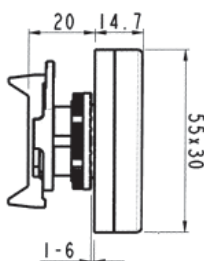

Многофункциональные без фиксации

Двойные. Выпуклые

Назначение:

- нажимной механизм пластиковый для создания кнопки двойной.

Характеристики:

- класс защиты – IP40.

Вид	Цвет рамки	Код
Без индикации	черный	ABFT
С индикацией	черный	ABFL

Двойные. Плоские

Назначение:

- нажимной механизм пластиковый для создания кнопки двойной.

Характеристики:

- класс защиты – IP40.

Вид	Цвет рамки	Код
Без индикации	черный	ABFTM
С индикацией	черный	ABFLM

Тройные. Выпуклые

Назначение:

- нажимной механизм пластиковый для создания кнопки тройной.

Характеристики:

- класс защиты – IP40.

Вид	Цвет рамки	Код
Без индикации	черный	ABMN