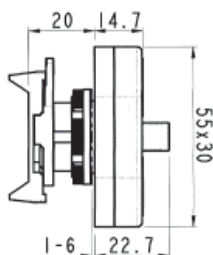

Многофункциональные без фиксации

Двойные. Выпуклые

Назначение:

- нажимной механизм пластиковый для создания кнопки двойной.

Характеристики:

- класс защиты – IP40.

Вид	Цвет рамки	Код
Без индикации	черный	ABFT
С индикацией	черный	ABFL

Двойные. Плоские

Назначение:

- нажимной механизм пластиковый для создания кнопки двойной.

Характеристики:

- класс защиты – IP40.

Вид	Цвет рамки	Код
Без индикации	черный	ABFTM
С индикацией	черный	ABFLM

Тройные. Выпуклые

Назначение:

- нажимной механизм пластиковый для создания кнопки тройной.

Характеристики:

- класс защиты – IP40.

Вид	Цвет рамки	Код
Без индикации	черный	ABMN