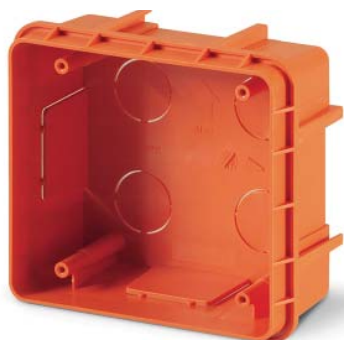

Аксессуары для промышленных разъемов

Коробка для настенного монтажа, прямая, IP67

С основанием 70x87 мм

С основанием 136x125 мм

Назначение:

- установка розеток скрытого монтажа.

Условия монтажа:

- монтаж через сквозные отверстия внутри коробки;
- DIS572M0310 также допускает фиксацию со стороны поверхности без нарушения целостности коробки.

Особенности:

- коробка с основанием 136x125 допускает монтаж DIN-рейки на дне.

Чертежи:

- см. на диске.

Пример монтажа:

- стр. 496–497.

Для розеток с основанием, мм	Число установочных мест	Уровень защиты, IP	Тип кабельного ввода	Кабельные вводы, мм				Цвет	Код
				верх	низ	боковые стороны	задняя стенка		
70x87	1	67	отметки для сверления отверстий	1x25 или 2x20	1x25 или 2x20	–	–	серый	DIS5700016
84x106	1	67	отметки для сверления отверстий	1x25 или 2x20	1x25 или 2x20	–	–	серый	DIS5700032
136x125	1	67	преперфорация	2x20 1x25	1x25	2x20	2x20	серый	DIS572M0310

Коробка для настенного монтажа с наклоном

Назначение:

- установка розеток скрытого монтажа.

Условия монтажа:

- крепление производится за точки на внешней стороне корпуса.

Чертежи:

- см. на диске.

Для розеток с основанием, мм	Тип кабельного ввода	Кабельные вводы, мм				Цвет	Код
		верх	низ	боковые стороны	задняя стенка		
70x87	отметка для сверления отверстий	1x20	–	–	–	серый	DIS5700116
84x106	отметка для сверления отверстий	1x20	–	–	–	серый	DIS5700132

Коробка для скрытого монтажа панельных разъемов

DIS5720200

Объединяющая вставка

Назначение:

- установка панельных разъемов.

Условия монтажа:

- предназначена для скрытой установки в негорючих основаниях;
- фиксация разъемов осуществляется через рамку DIS5720220.