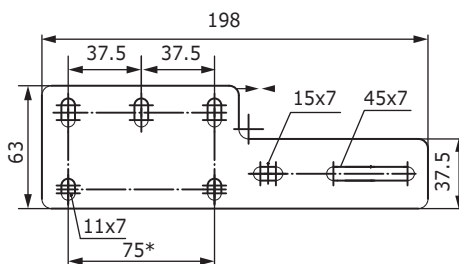

Редукция-заглушка

Назначение:

- соединение лотков, различных по ширине;
- торцевая заглушка в местах окончания трассы.

Монтажные элементы:

- для соединения используются следующие метизы: болт М6х16 (код СМ010616), гайка М6 (код СМ100600).

Высота лотка, мм	Ширина перехода В, мм	Код, исп. 1	Код, исп. 2	Код, исп. 4
80	100	URH081	URH081HDZL	URH081HDZL
	200	URH082	URH082HDZL	URH082HDZL
	300	URH083	URH083HDZL	URH083HDZL
	400	URH084	URH084HDZL	URH084HDZL
	500	URH085	URH085HDZL	URH085HDZL
	600	URH086	URH086HDZL	URH086HDZL
	700	URH087	URH087HDZL	URH087HDZL
	800	URH088	URH088HDZL	URH088HDZL
	900	URH089	URH089HDZL	URH089HDZL
	1000	URH080	URH080HDZL	URH080HDZL
100	100	URH011	URH011HDZL	URH011HDZL
	200	URH012	URH012HDZL	URH012HDZL
	300	URH013	URH013HDZL	URH013HDZL
	400	URH014	URH014HDZL	URH014HDZL
	500	URH015	URH015HDZL	URH015HDZL
	600	URH016	URH016HDZL	URH016HDZL
	700	URH017	URH017HDZL	URH017HDZL
	800	URH018	URH018HDZL	URH018HDZL
	900	URH019	URH019HDZL	URH019HDZL
	1000	URH010	URH010HDZL	URH010HDZL
150	100	URH051	URH051HDZL	URH051HDZL
	200	URH052	URH052HDZL	URH052HDZL
	300	URH053	URH053HDZL	URH053HDZL
	400	URH054	URH054HDZL	URH054HDZL
	500	URH055	URH055HDZL	URH055HDZL
	600	URH056	URH056HDZL	URH056HDZL
	700	URH057	URH057HDZL	URH057HDZL
	800	URH058	URH058HDZL	URH058HDZL
	900	URH059	URH059HDZL	URH059HDZL
	1000	URH050	URH050HDZL	URH050HDZL
200	100	URH021	URH021HDZL	URH021HDZL
	200	URH022	URH022HDZL	URH022HDZL
	300	URH023	URH023HDZL	URH023HDZL
	400	URH024	URH024HDZL	URH024HDZL
	500	URH025	URH025HDZL	URH025HDZL
	600	URH026	URH026HDZL	URH026HDZL
	700	URH027	URH027HDZL	URH027HDZL
	800	URH028	URH028HDZL	URH028HDZL
	900	URH029	URH029HDZL	URH029HDZL
	1000	URH020	URH020HDZL	URH020HDZL

Универсальный переходник

Назначение:

- соединение лотков серии "U5 Combitech" с лотками "L5 Combitech" и "S5 Combitech" вне зависимости от высоты лотка.

Характеристики:

- длина – 200 мм;
- толщина – 2,5 мм.