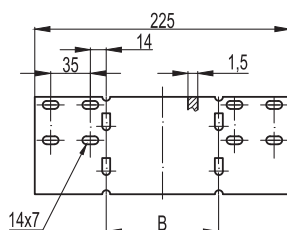

Редукция-заглушка

Назначение:

- соединение лотков, различных по ширине;
- торцевая заглушка в местах окончания трассы.

Монтажные элементы:

- для соединения используются следующие метизы: болт М6х16 (код СМ010616), гайка М6 (код СМ100600).

Высота лотка, мм	Ширина перехода В, мм	Код, исп. 1	Код, исп. 2	Код, исп. 4
80	100	URH081	URH081HDZL	URH081HDZL
	200	URH082	URH082HDZL	URH082HDZL
	300	URH083	URH083HDZL	URH083HDZL
	400	URH084	URH084HDZL	URH084HDZL
	500	URH085	URH085HDZL	URH085HDZL
	600	URH086	URH086HDZL	URH086HDZL
	700	URH087	URH087HDZL	URH087HDZL
	800	URH088	URH088HDZL	URH088HDZL
	900	URH089	URH089HDZL	URH089HDZL
	1000	URH080	URH080HDZL	URH080HDZL
100	100	URH011	URH011HDZL	URH011HDZL
	200	URH012	URH012HDZL	URH012HDZL
	300	URH013	URH013HDZL	URH013HDZL
	400	URH014	URH014HDZL	URH014HDZL
	500	URH015	URH015HDZL	URH015HDZL
	600	URH016	URH016HDZL	URH016HDZL
	700	URH017	URH017HDZL	URH017HDZL
	800	URH018	URH018HDZL	URH018HDZL
	900	URH019	URH019HDZL	URH019HDZL
	1000	URH010	URH010HDZL	URH010HDZL
150	100	URH051	URH051HDZL	URH051HDZL
	200	URH052	URH052HDZL	URH052HDZL
	300	URH053	URH053HDZL	URH053HDZL
	400	URH054	URH054HDZL	URH054HDZL
	500	URH055	URH055HDZL	URH055HDZL
	600	URH056	URH056HDZL	URH056HDZL
	700	URH057	URH057HDZL	URH057HDZL
	800	URH058	URH058HDZL	URH058HDZL
	900	URH059	URH059HDZL	URH059HDZL
	1000	URH050	URH050HDZL	URH050HDZL
200	100	URH021	URH021HDZL	URH021HDZL
	200	URH022	URH022HDZL	URH022HDZL
	300	URH023	URH023HDZL	URH023HDZL
	400	URH024	URH024HDZL	URH024HDZL
	500	URH025	URH025HDZL	URH025HDZL
	600	URH026	URH026HDZL	URH026HDZL
	700	URH027	URH027HDZL	URH027HDZL
	800	URH028	URH028HDZL	URH028HDZL
	900	URH029	URH029HDZL	URH029HDZL
	1000	URH020	URH020HDZL	URH020HDZL

Универсальный переходник

Назначение:

- соединение лотков серии "U5 Combitech" с лотками "L5 Combitech" и "S5 Combitech" вне зависимости от высоты лотка.

Характеристики:

- длина – 200 мм;
- толщина – 2,5 мм.