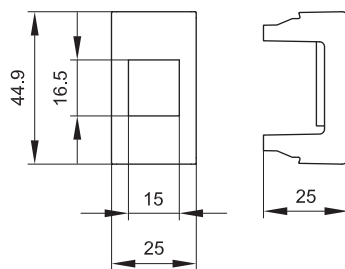

Розетки телефонные

Назначение:

- подсоединение телефонного кабеля.

Характеристики:

- 6Р6С;
- комплектуются 1-модульным гнездом;
- все гнезда производства AMP имеют хвостовик для ограничения перегиба и натяжения кабеля;
- для заделки контактов в розетки AMP использовать инструмент типа 110;
- для быстрой заделки контактов в розетки Hyperline использовать инструмент NE-TOOL (Hyperline).

Описание	Производитель гнезда	Кол-во модулей	Установочный размер, мм	Вес, кг/шт.	Цвет	Код
RJ-11	AMP	1	45x25	0,026	белый	45017
					серый	45117
					черный	45217
RJ-12	Hyperline	1	45x25	0,026	белый	45018
					серый	45118
					черный	45218

Адаптеры для информационных разъемов

Назначение:

- установка разъемов RJ-11 и RJ-45.

Характеристики:

- для Siemon размер окна 14,6x19,3 мм.

Тип гнезда	Перечень некоторых производителей гнезд такого типа	Кол-во модулей	Установочный размер, мм	Вес, кг/шт.	Цвет	Код
Keystone	AMP, Hyperline, Premium Line Systems GmbH, BICC Brand-Rex, KRONE Link, AESP Signamax, RiT Smart	1	45x25	0,008	белый	45007
					серый	45107
					черный	45207
Systimax	Avaya-Systimax, LUCENT	1	45x25	0,008	белый	45006
Siemon	Siemon	1	45x25	0,008	белый	45008
R&M	Reichle & De-Massari	1	45x25	0,008	белый	45009

Заглушки

Назначение:

- декоративное закрытие пустых и неиспользуемых (в том числе резервных) проемов, размером 1 модуль.

Кол-во модулей	Установочный размер, мм	Вес, кг/шт.	Цвет	Код
1	45x25	0,009	белый	45016
			серый	45116
			черный	45216