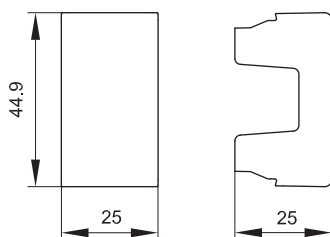

Описание	Производитель гнезда	Кол-во модулей	Установочный размер, мм	Вес, кг/шт.	Цвет	Код
RJ-11	AMP	1	45x25	0,026	белый	45017
					серый	45117
					черный	45217
RJ-12	Hyperline	1	45x25	0,026	белый	45018
					серый	45118
					черный	45218

Адаптеры для информационных разъемов

Назначение:

- установка разъемов RJ-11 и RJ-45.

Характеристики:

- для Siemon размер окна 14,6x19,3 мм.

Тип гнезда	Перечень некоторых производителей гнезд такого типа	Кол-во модулей	Установочный размер, мм	Вес, кг/шт.	Цвет	Код
Keystone	AMP, Hyperline, Premium Line Systems GmbH, BICC Brand-Rex, KRONE Link, AESP Signamax, RiT Smart	1	45x25	0,008	белый	45007
					серый	45107
					черный	45207
Systimax	Avaya-Systimax, LUCENT	1	45x25	0,008	белый	45006
Siemon	Siemon	1	45x25	0,008	белый	45008
R&M	Reichle & De-Massari	1	45x25	0,008	белый	45009

Заглушки

Назначение:

- декоративное закрытие пустых и неиспользуемых (в том числе резервных) проемов, размером 1 модуль.

Кол-во модулей	Установочный размер, мм	Вес, кг/шт.	Цвет	Код
1	45x25	0,009	белый	45016
			серый	45116
			черный	45216