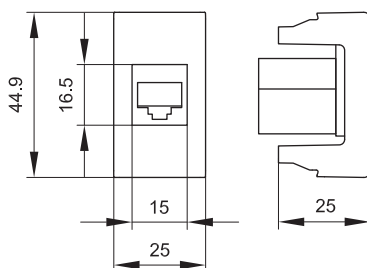

Розетки телефонные

Назначение:

- подсоединение телефонного кабеля.

Характеристики:

- 6Р6С;
- комплектуются 1-модульным гнездом;
- все гнезда производства AMP имеют хвостовик для ограничения перегиба и натяжения кабеля;
- для заделки контактов в розетки AMP использовать инструмент типа 110;
- для быстрой заделки контактов в розетки Hyperline использовать инструмент NE-TOOL (Hyperline).

Описание	Производитель гнезда	Кол-во модулей	Установочный размер, мм	Вес, кг/шт.	Цвет	Код
RJ-11	AMP	1	45x25	0,026	белый	45017
					серый	45117
					черный	45217
RJ-12	Hyperline	1	45x25	0,026	белый	45018
					серый	45118
					черный	45218

Адаптеры для информационных разъемов

Назначение:

- установка разъемов RJ-11 и RJ-45.

Характеристики:

- для Siemon размер окна 14,6x19,3 мм.

Тип гнезда	Перечень некоторых производителей гнезд такого типа	Кол-во модулей	Установочный размер, мм	Вес, кг/шт.	Цвет	Код
Keystone	AMP, Hyperline, Premium Line Systems GmbH, BICC Brand-Rex, KRONE Link, AESP Signamax, RiT Smart	1	45x25	0,008	белый	45007
					серый	45107
					черный	45207
Systimax	Avaya-Systimax, LUCENT	1	45x25	0,008	белый	45006
Siemon	Siemon	1	45x25	0,008	белый	45008
R&M	Reichle & De-Massari	1	45x25	0,008	белый	45009

Заглушки

Назначение:

- декоративное закрытие пустых и неиспользуемых (в том числе резервных) проемов, размером 1 модуль.

Кол-во модулей	Установочный размер, мм	Вес, кг/шт.	Цвет	Код
1	45x25	0,009	белый	45016
			серый	45116
			черный	45216