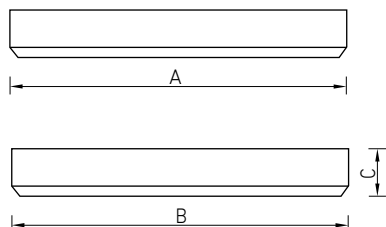

ARS/S UNI LED Светодиодные светильники серии UNIVERSAL