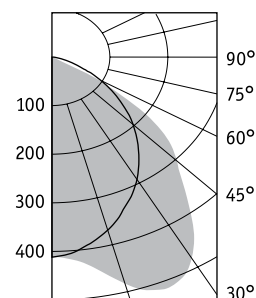

ARS/S UNI LED 600