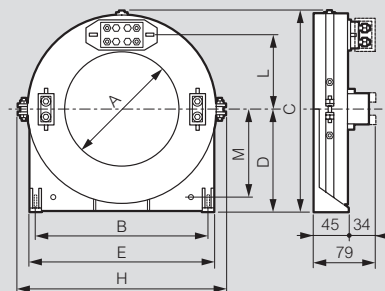

# Торы для реле дифференциального тока

0 260 98

0 260 93  
катушка для использования с реле

Упак.	Кат. №	Торы
		Используются совместно с дифференциальными реле 1 катушка на DPX <sup>3</sup>
1	0 260 92	Тор Ø35 мм
1	0 260 93	Тор Ø80 мм
1	0 260 94	Тор Ø110 мм
1	0 260 95	Тор Ø140 мм
1	0 260 96	Тор Ø210 мм
1	0 260 97	Тор Ø150 мм, открывающийся
1	0 260 98	Тор Ø300 мм, открывающийся

## Торы

Тор Кат. № 0 260 92/93/95/96

Тор Кат. № 0 260 97

Кат. №	A	B	C	D	E	H	L	M
0 260 92	35	75	85	42	92	36	43	56
0 260 93	80	108	132	67	125	36	65	56
0 260 94	110	148	170	86	165	36	84	56
0 260 95	140	177	206	104	200	36	102	56
0 260 96	210	270	295	150	290	44	145	64
0 260 97	150	225	259	133	245	275	95	113