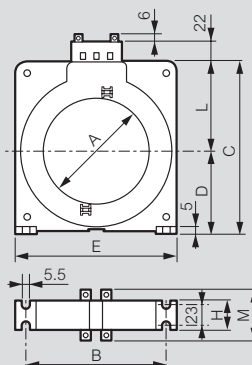

# Торы для реле дифференциального тока

0 260 98

0 260 93  
катушка для использования с реле

Упак.	Кат. №	Торы
		Используются совместно с дифференциальными реле 1 катушка на DPX <sup>3</sup>
1	0 260 92	Тор Ø35 мм
1	0 260 93	Тор Ø80 мм
1	0 260 94	Тор Ø110 мм
1	0 260 95	Тор Ø140 мм
1	0 260 96	Тор Ø210 мм
1	0 260 97	Тор Ø150 мм, открывающийся
1	0 260 98	Тор Ø300 мм, открывающийся

## Торы

Тор Кат. № 0 260 92/93/95/96

Тор Кат. № 0 260 97

Кат. №	A	B	C	D	E	H	L	M
0 260 92	35	75	85	42	92	36	43	56
0 260 93	80	108	132	67	125	36	65	56
0 260 94	110	148	170	86	165	36	84	56
0 260 95	140	177	206	104	200	36	102	56
0 260 96	210	270	295	150	290	44	145	64
0 260 97	150	225	259	133	245	275	95	113