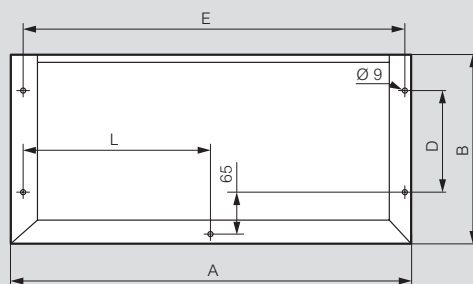

1	0 364 98	<p>Набор заглушек Монтажный комплект для пластины Cabstop Для монтажа 2 пластин Cabstop: Кат. № 0 364 94 или 95 и Кат. № 0 364 96 или 97</p>
---	----------	---

1	0 367 32	<p>Набор шарниров для открывания двери на 180° Для двухдверных шкафов необходимо 2 комплекта</p>
1	0 367 33	<p>Комплект из 2 шарниров для щитов высотой до 600 мм Комплект из 3 шарниров для щитов высотой до 700 мм</p>

Цоколи

Пластины ввода кабеля

Вид сверху – монтаж шкафов

Вид снизу – крепление к полу

Ввод кабеля сбоку

Кат. №	Для шкафов Шир. x Гл. (мм)	A	B	C	D	E	F	G	H	J	L
0 363 40	600 x 400	600	380	200	250	574	469	250	542	271	287
0 363 41	800 x 400	800	380	200	250	774	469	250	742	371	387
0 363 43	1 200 x 400	1 200	380	200	250	1 174	469 x 2	250	1 142	571	587
0 363 00	600 x 300	600	280	200	150	574	469	150	542	271	287
0 363 01	800 x 300	800	280	200	150	774	469	150	742	371	387
0 363 02	1 000 x 300	1 000	280	200	150	974	369 x 2	150	942	471	487
0 363 03	1 200 x 300	1 200	280	200	150	1 174	469 x 2	150	1 142	571	587