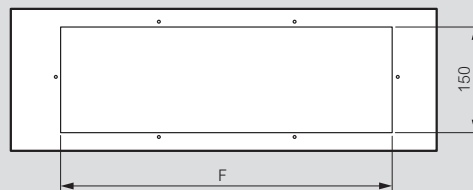

Оборудование Atlantic

0 364 95

Монтаж Cabstop на днище шкафа с комплектом 0 364 98

Упак.	Кат. №	Пластины для ввода кабеля Cabstop™
		<p>IP 55 Пластины из полипропилена огнестойкие RAI 7032 Кабельный ввод состоит из механического зажима для кабеля и уплотнительной муфты с мембраной</p> <ul style="list-style-type: none"> - мембрана прорывается с помощью кабеля (не требуется инструмент) - надежно закрепляет кабели <p>Можно использовать кабели меньшего диаметра</p> <p>Поставляются с</p> <ul style="list-style-type: none"> • заглушкой, позволяющей герметизировать случайно проколотый ввод • приспособлением для извлечения кабеля
1	0 364 94	<p>Пластина: 13 отверстий от 5 до 14 1 отверстие от 14 до 24</p> <p>Для щитов Atlantic Ширина x Глубина 300 x 200</p>
1	0 364 95	<p>Пластина: 13 отверстий от 5 до 14 1 отверстие от 14 до 24 Резерв 98 x 110 мм</p> <p>Для щитов Atlantic Ширина x Глубина 400 x 200 400 x 250</p>
1	0 364 96	<p>Пластина: 28 отверстий от 5 до 14 2 отверстия от 14 до 24 Резерв 97 x 145 мм</p> <p>Для щитов Atlantic Ширина x Глубина 500 x 250 500 x 300 1 000 x 250 1 000 x 300</p>
1	0 364 97	<p>Пластина: 28 отверстий от 5 до 14 2 отверстия от 14 до 24 Резерв 97 x 145 мм</p> <p>Для щитов Atlantic Ширина x Глубина 600 x 250 600 x 300 600 x 400 800 x 250 800 x 300 800 x 400 1 200 x 300⁽¹⁾ 1 200 x 400⁽¹⁾</p>

Цоколи

Пластины ввода кабеля

Вид сверху – монтаж шкафов

Вид снизу – крепление к полу

Ввод кабеля сбоку

Кат. №	Для шкафов Шир. x Гл. (мм)	A	B	C	D	E	F	G	H	J	L
0 363 40	600 x 400	600	380	200	250	574	469	250	542	271	287
0 363 41	800 x 400	800	380	200	250	774	469	250	742	371	387
0 363 43	1 200 x 400	1 200	380	200	250	1 174	469 x 2	250	1 142	571	587
0 363 00	600 x 300	600	280	200	150	574	469	150	542	271	287
0 363 01	800 x 300	800	280	200	150	774	469	150	742	371	387
0 363 02	1 000 x 300	1 000	280	200	150	974	369 x 2	150	942	471	487
0 363 03	1 200 x 300	1 200	280	200	150	1 174	469 x 2	150	1 142	571	587