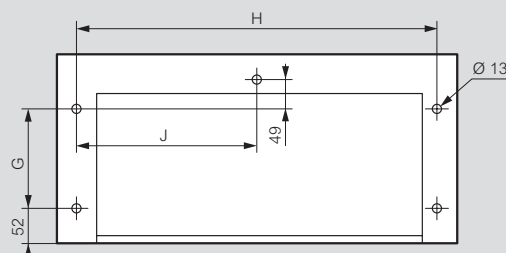

Цоколи

Пластины ввода кабеля

Вид сверху – монтаж шкафов

Вид снизу – крепление к полу

Ввод кабеля сбоку

Кат. №	Для шкафов Шир. x Гл. (мм)	A	B	C	D	E	F	G	H	J	L
0 363 40	600 x 400	600	380	200	250	574	469	250	542	271	287
0 363 41	800 x 400	800	380	200	250	774	469	250	742	371	387
0 363 43	1 200 x 400	1 200	380	200	250	1 174	469 x 2	250	1 142	571	587
0 363 00	600 x 300	600	280	200	150	574	469	150	542	271	287
0 363 01	800 x 300	800	280	200	150	774	469	150	742	371	387
0 363 02	1 000 x 300	1 000	280	200	150	974	369 x 2	150	942	471	487
0 363 03	1 200 x 300	1 200	280	200	150	1 174	469 x 2	150	1 142	571	587