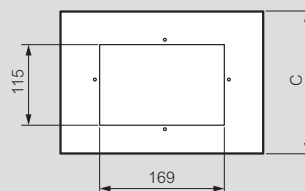

Цоколи

Пластины ввода кабеля

Вид сверху – монтаж шкафов

Вид снизу – крепление к полу

Ввод кабеля сбоку

Кат. №	Для шкафов Шир. x Гл. (мм)	A	B	C	D	E	F	G	H	J	L
0 363 40	600 x 400	600	380	200	250	574	469	250	542	271	287
0 363 41	800 x 400	800	380	200	250	774	469	250	742	371	387
0 363 43	1 200 x 400	1 200	380	200	250	1 174	469 x 2	250	1 142	571	587
0 363 00	600 x 300	600	280	200	150	574	469	150	542	271	287
0 363 01	800 x 300	800	280	200	150	774	469	150	742	371	387
0 363 02	1 000 x 300	1 000	280	200	150	974	369 x 2	150	942	471	487
0 363 03	1 200 x 300	1 200	280	200	150	1 174	469 x 2	150	1 142	571	587