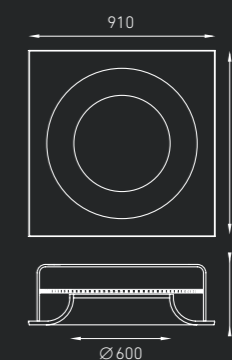

Встраиваемый светильник отраженного света. Корпус светильника изготовлен из композитного материала на основе гипса. Установка в ниши в потолках из гипсокартонных плит. Допускается покраска гипсовой поверхности светильника после ее обработки грунтовкой.

IP20

**VULCANO 300**

Код заказа: 1665000010

LED 70 Вт 3000K CRI > 80

**VULCANO 450**

Код заказа: 1665000020

LED 83 Вт 3000K CRI > 80

**VULCANO 600**