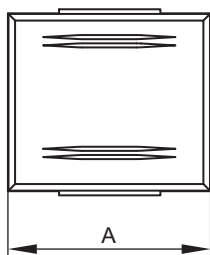

Электроустановочные изделия

Выключатели 16 А, 250 В

Назначение:

- включение и выключение освещения.

Характеристики:

- номинальный ток – 16 А;
- номинальное напряжение – 250 В.

Кол-во модулей	Установочный размер, мм	Размер А, мм	Вес, кг/шт.	Цвет	Код
1	45x25	25	0,035	белый	45011
2	45x50	49	0,046	белый	45021
				серый	45031

Переключатели 16 А, 250 В

Назначение:

- переключение освещения.

Характеристики:

- номинальный ток – 16 А;
- номинальное напряжение – 250 В.

Кол-во модулей	Установочный размер, мм	Размер А, мм	Вес, кг/шт.	Цвет	Код
1	45x25	25	0,035	белый	45012
2	45x50	49	0,046	белый	45022

Силовые электрические розетки, штекерные, с заземлением и со шторками

Назначение:

- подключение оргтехники, бытовых приборов и т. п.

Характеристики:

- соответствие ПУЭ, пункт 7.1.49 – имеются защитные шторки, автоматически закрывающие гнезда штепсельной розетки при вынутой вилке;
- имеется заземление;
- диаметр отверстий для ввода кабелей – 3 мм (по 2 отверстия на клемму);
- номинальный ток – 16 А;
- номинальное напряжение – 250 В.

Кол-во модулей	Установочный размер, мм	Вес, кг/шт.	Цвет	Код
2	45x50	0,059	белый	45005
			красный	45015
			серый	45025
			черный	45205