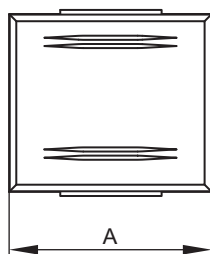

Электроустановочные изделия

Выключатели 16 А, 250 В

Назначение:

- включение и выключение освещения.

Характеристики:

- номинальный ток – 16 А;
- номинальное напряжение – 250 В.

Кол-во модулей	Установочный размер, мм	Размер А, мм	Вес, кг/шт.	Цвет	Код
1	45x25	25	0,035	белый	45011
2	45x50	49	0,046	белый	45021
				серый	45031

Переключатели 16 А, 250 В

Назначение:

- переключение освещения.

Характеристики:

- номинальный ток – 16 А;
- номинальное напряжение – 250 В.

Кол-во модулей	Установочный размер, мм	Размер А, мм	Вес, кг/шт.	Цвет	Код
1	45x25	25	0,035	белый	45012
2	45x50	49	0,046	белый	45022

Силовые электрические розетки, штекерные, с заземлением и со шторками

Назначение:

- подключение оргтехники, бытовых приборов и т. п.

Характеристики:

- соответствие ПУЭ, пункт 7.1.49 – имеются защитные шторки, автоматически закрывающие гнезда штепсельной розетки при вынутой вилке;
- имеется заземление;
- диаметр отверстий для ввода кабелей – 3 мм (по 2 отверстия на клемму);
- номинальный ток – 16 А;
- номинальное напряжение – 250 В.

Кол-во модулей	Установочный размер, мм	Вес, кг/шт.	Цвет	Код
2	45x50	0,059	белый	45005
			красный	45015
			серый	45025
			черный	45205