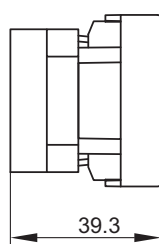

Переключатели 16 А, 250 В

Назначение:

- переключение освещения.

Характеристики:

- номинальный ток – 16 А;
- номинальное напряжение – 250 В.

Кол-во модулей	Установочный размер, мм	Размер А, мм	Вес, кг/шт.	Цвет	Код
1	45x25	25	0,035	белый	45012
2	45x50	49	0,046	белый	45022

Силовые электрические розетки, штекерные, с заземлением и со шторками

Назначение:

- подключение оргтехники, бытовых приборов и т. п.

Характеристики:

- соответствие ПУЭ, пункт 7.1.49 – имеются защитные шторки, автоматически закрывающие гнезда штепсельной розетки при вынутой вилке;
- имеется заземление;
- диаметр отверстий для ввода кабелей – 3 мм (по 2 отверстия на клемму);
- номинальный ток – 16 А;
- номинальное напряжение – 250 В.

Кол-во модулей	Установочный размер, мм	Вес, кг/шт.	Цвет	Код
2	45x50	0,059	белый	45005
			красный	45015
			серый	45025
			черный	45205