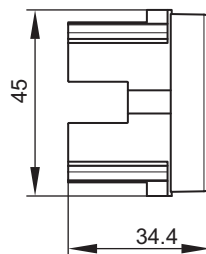

Электроустановочные изделия

Выключатели 16 А, 250 В

Назначение:

- включение и выключение освещения.

Характеристики:

- номинальный ток – 16 А;
- номинальное напряжение – 250 В.

Кол-во модулей	Установочный размер, мм	Размер А, мм	Вес, кг/шт.	Цвет	Код
1	45x25	25	0,035	белый	45011
2	45x50	49	0,046	белый	45021
				серый	45031

Переключатели 16 А, 250 В

Назначение:

- переключение освещения.

Характеристики:

- номинальный ток – 16 А;
- номинальное напряжение – 250 В.

Кол-во модулей	Установочный размер, мм	Размер А, мм	Вес, кг/шт.	Цвет	Код
1	45x25	25	0,035	белый	45012
2	45x50	49	0,046	белый	45022

Силовые электрические розетки, штекерные, с заземлением и со шторками

Назначение:

- подключение оргтехники, бытовых приборов и т. п.

Характеристики:

- соответствие ПУЭ, пункт 7.1.49 – имеются защитные шторки, автоматически закрывающие гнезда штепсельной розетки при вынутой вилке;
- имеется заземление;
- диаметр отверстий для ввода кабелей – 3 мм (по 2 отверстия на клемму);
- номинальный ток – 16 А;
- номинальное напряжение – 250 В.

Кол-во модулей	Установочный размер, мм	Вес, кг/шт.	Цвет	Код
2	45x50	0,059	белый	45005
			красный	45015
			серый	45025
			черный	45205