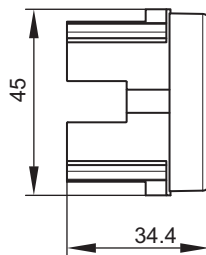

Электроустановочные изделия

Выключатели 16 А, 250 В

Назначение:

- включение и выключение освещения.

Характеристики:

- номинальный ток – 16 А;
- номинальное напряжение – 250 В.

Кол-во модулей	Установочный размер, мм	Размер А, мм	Вес, кг/шт.	Цвет	Код
1	45x25	25	0,035	белый	45011
2	45x50	49	0,046	белый	45021
				серый	45031

Переключатели 16 А, 250 В

Назначение:

- переключение освещения.

Характеристики:

- номинальный ток – 16 А;
- номинальное напряжение – 250 В.

Кол-во модулей	Установочный размер, мм	Размер А, мм	Вес, кг/шт.	Цвет	Код
1	45x25	25	0,035	белый	45012
2	45x50	49	0,046	белый	45022

Силовые электрические розетки, штекерные, с заземлением и со шторками

Назначение:

- подключение оргтехники, бытовых приборов и т. п.

Характеристики:

- соответствие ПУЭ, пункт 7.1.49 – имеются защитные шторки, автоматически закрывающие гнезда штепсельной розетки при вынутой вилке;
- имеется заземление;
- диаметр отверстий для ввода кабелей – 3 мм (по 2 отверстия на клемму);
- номинальный ток – 16 А;
- номинальное напряжение – 250 В.

Кол-во модулей	Установочный размер, мм	Вес, кг/шт.	Цвет	Код
2	45x50	0,059	белый	45005
			красный	45015
			серый	45025
			черный	45205