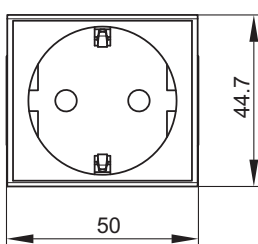

Переключатели 16 А, 250 В

Назначение:

- переключение освещения.

Характеристики:

- номинальный ток – 16 А;
- номинальное напряжение – 250 В.

Кол-во модулей	Установочный размер, мм	Размер А, мм	Вес, кг/шт.	Цвет	Код
1	45x25	25	0,035	белый	45012
2	45x50	49	0,046	белый	45022

Силовые электрические розетки, штекерные, с заземлением и со шторками

Назначение:

- подключение оргтехники, бытовых приборов и т. п.

Характеристики:

- соответствие ПУЭ, пункт 7.1.49 – имеются защитные шторки, автоматически закрывающие гнезда штепсельной розетки при вынутой вилке;
- имеется заземление;
- диаметр отверстий для ввода кабелей – 3 мм (по 2 отверстия на клемму);
- номинальный ток – 16 А;
- номинальное напряжение – 250 В.

Кол-во модулей	Установочный размер, мм	Вес, кг/шт.	Цвет	Код
2	45x50	0,059	белый	45005
			красный	45015
			серый	45025
			черный	45205