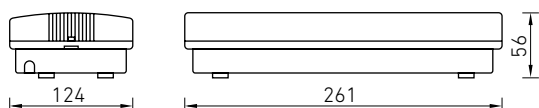

SIRAH LED Световые указатели