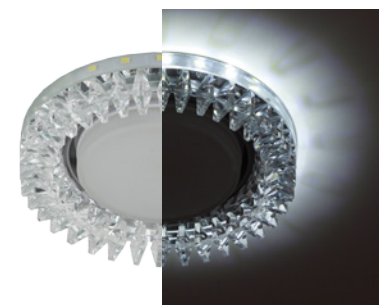

DK LD20 SL/WH

GX53, цоколь GX53 напр. 220V,
макс. мощность 11W, IP 20