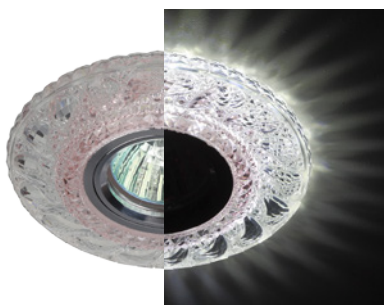

НОВИНКА

DK LD13 SL RGB/WH

MR16, цоколь GU5,3 напр. 12/220V,
макс. мощность 50W, IP 20

DK LD15 SL RGB/WH

MR16, цоколь GU5,3 напр. 12/220V,
макс. мощность 50W, IP 20

DK LD17 SL PK/WH

MR16, цоколь GU5,3 напр. 12/220V,
макс. мощность 50W, IP 20