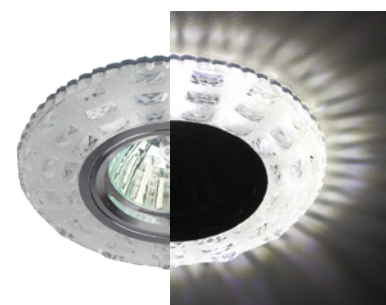

ТОЧЕЧНЫЕ СВЕТИЛЬНИКИ СО СВЕТОДИОДНОЙ ПОДСВЕТКОЙ

MR16, цоколь GU5,3 напр. 12/220V, IP 20,
макс. мощность 50W; подсветка 3W, 4000K

НОВИНКА

DK LD4 BL/WH

DK LD4 CHP/WH

DK LD4 TEA/WH

DK LD5 PK/WH

DK LD7 YL/WH

DK LD8 SL/WH

DK LD9 SL/WH

DK LD10 SL OR/WH

DK LD13 SL RGB/WH

DK LD16 PK/WH

DK LD19 SL OR/WH

DK LD14 SL/WH

IP 20, подсветка 3W, 4000K

НОВИНКА

DK LD13 SL RGB/WH

MR16, цоколь GU5,3 напр. 12/220V,
макс. мощность 50W, IP 20

DK LD15 SL RGB/WH

MR16, цоколь GU5,3 напр. 12/220V,
макс. мощность 50W, IP 20

DK LD17 SL PK/WH

MR16, цоколь GU5,3 напр. 12/220V,
макс. мощность 50W, IP 20