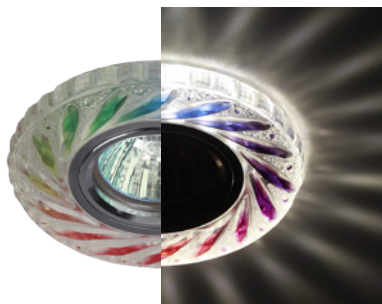

IP 20, подсветка 3W, 4000K

НОВИНКА

DK LD13 SL RGB/WH

MR16, цоколь GU5,3 напр. 12/220V,
макс. мощность 50W, IP 20