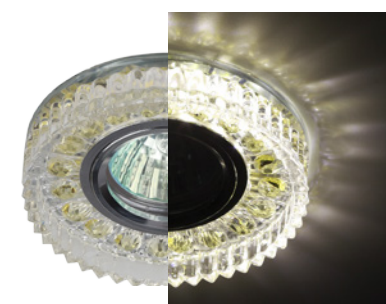

ТОЧЕЧНЫЕ СВЕТИЛЬНИКИ СО СВЕТОДИОДНОЙ ПОДСВЕТКОЙ

MR16, цоколь GU5,3 напр. 12/220V, IP 20,
макс. мощность 50W; подсветка 3W, 4000K

НОВИНКА

DK LD4 BL/WH

DK LD4 CHP/WH

DK LD4 TEA/WH

DK LD5 PK/WH

DK LD7 YL/WH

DK LD8 SL/WH

DK LD9 SL/WH

DK LD10 SL OR/WH

DK LD13 SL RGB/WH

DK LD16 PK/WH

DK LD19 SL OR/WH

DK LD14 SL/WH

IP 20, подсветка 3W, 4000K

НОВИНКА

DK LD13 SL RGB/WH

MR16, цоколь GU5,3 напр. 12/220V,
макс. мощность 50W, IP 20

DK LD15 SL RGB/WH

MR16, цоколь GU5,3 напр. 12/220V,
макс. мощность 50W, IP 20

DK LD17 SL PK/WH

MR16, цоколь GU5,3 напр. 12/220V,
макс. мощность 50W, IP 20