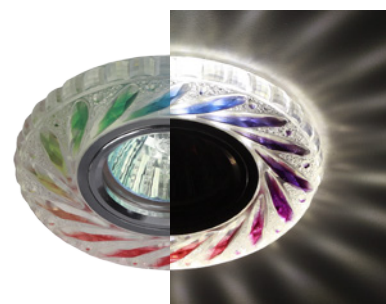

DK LD13 SL RGB/WH