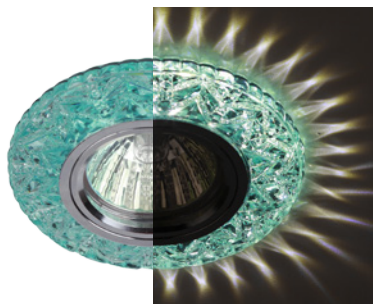

ТОЧЕЧНЫЕ СВЕТИЛЬНИКИ СО СВЕТОДИОДНОЙ ПОДСВЕТКОЙ

MR16, цоколь GU5,3 напр. 12/220V, IP 20,
макс. мощность 50W; подсветка 3W, 4000K

НОВИНКА

DK LD4 BL/WH

DK LD4 CHP/WH

DK LD4 TEA/WH

DK LD5 PK/WH

DK LD7 YL/WH

DK LD8 SL/WH

DK LD9 SL/WH

DK LD10 SL OR/WH

DK LD13 SL RGB/WH

DK LD16 PK/WH

DK LD19 SL OR/WH

DK LD14 SL/WH

IP 20, подсветка 3W, 4000K

НОВИНКА

DK LD13 SL RGB/WH

MR16, цоколь GU5,3 напр. 12/220V,
макс. мощность 50W, IP 20

DK LD15 SL RGB/WH

MR16, цоколь GU5,3 напр. 12/220V,
макс. мощность 50W, IP 20

DK LD17 SL PK/WH

MR16, цоколь GU5,3 напр. 12/220V,
макс. мощность 50W, IP 20