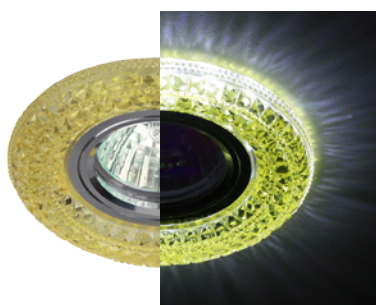

ТОЧЕЧНЫЕ СВЕТИЛЬНИКИ СО СВЕТОДИОДНОЙ ПОДСВЕТКОЙ

MR16, цоколь GU5,3 напр. 12/220V, IP 20,
макс. мощность 50W; подсветка 3W, 4000K

НОВИНКА

DK LD4 BL/WH

DK LD4 CHP/WH

DK LD4 TEA/WH

DK LD5 PK/WH

DK LD7 YL/WH

DK LD8 SL/WH

DK LD9 SL/WH

DK LD10 SL OR/WH

DK LD13 SL RGB/WH

DK LD16 PK/WH

DK LD19 SL OR/WH

DK LD14 SL/WH

IP 20, подсветка 3W, 4000K

НОВИНКА

DK LD13 SL RGB/WH

MR16, цоколь GU5,3 напр. 12/220V,
макс. мощность 50W, IP 20

DK LD15 SL RGB/WH

MR16, цоколь GU5,3 напр. 12/220V,
макс. мощность 50W, IP 20

DK LD17 SL PK/WH

MR16, цоколь GU5,3 напр. 12/220V,
макс. мощность 50W, IP 20