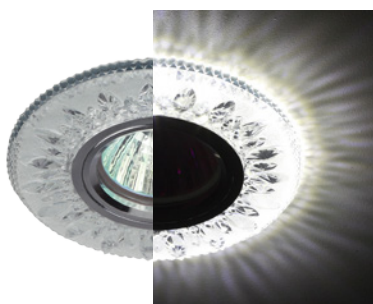

ТОЧЕЧНЫЕ СВЕТИЛЬНИКИ СО СВЕТОДИОДНОЙ ПОДСВЕТКОЙ

MR16, цоколь GU5,3 напр. 12/220V, IP 20,
макс. мощность 50W; подсветка 3W, 4000K

НОВИНКА

DK LD4 BL/WH

DK LD4 CHP/WH

DK LD4 TEA/WH

DK LD5 PK/WH

DK LD7 YL/WH

DK LD8 SL/WH

DK LD9 SL/WH

DK LD10 SL OR/WH

DK LD13 SL RGB/WH

DK LD16 PK/WH

DK LD19 SL OR/WH

DK LD14 SL/WH

IP 20, подсветка 3W, 4000K

НОВИНКА

DK LD13 SL RGB/WH

MR16, цоколь GU5,3 напр. 12/220V,
макс. мощность 50W, IP 20

DK LD15 SL RGB/WH

MR16, цоколь GU5,3 напр. 12/220V,
макс. мощность 50W, IP 20

DK LD17 SL PK/WH

MR16, цоколь GU5,3 напр. 12/220V,
макс. мощность 50W, IP 20