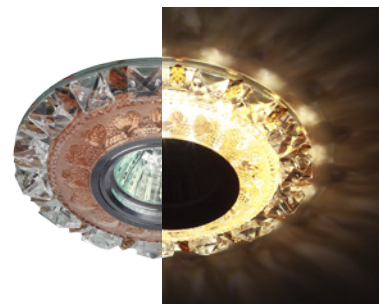

DK LD17 SL PK/WH

MR16, цоколь GU5,3 напр. 12/220V,
макс. мощность 50W, IP 20