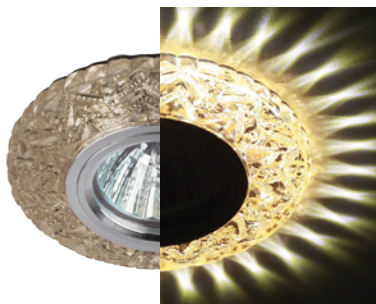

ТОЧЕЧНЫЕ СВЕТИЛЬНИКИ СО СВЕТОДИОДНОЙ ПОДСВЕТКОЙ

MR16, цоколь GU5,3 напр. 12/220V, IP 20,
макс. мощность 50W; подсветка 3W, 4000K

НОВИНКА

DK LD4 BL/WH

DK LD4 CHP/WH

DK LD4 TEA/WH

DK LD5 PK/WH

DK LD7 YL/WH

DK LD8 SL/WH

DK LD9 SL/WH

DK LD10 SL OR/WH

DK LD13 SL RGB/WH

DK LD16 PK/WH

DK LD19 SL OR/WH

DK LD14 SL/WH

IP 20, подсветка 3W, 4000K