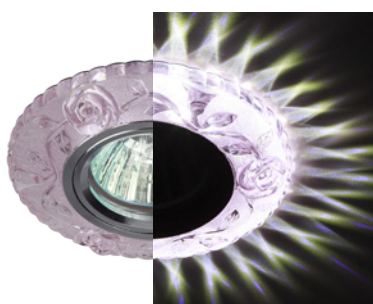

ТОЧЕЧНЫЕ СВЕТИЛЬНИКИ СО СВЕТОДИОДНОЙ ПОДСВЕТКОЙ

MR16, цоколь GU5,3 напр. 12/220V, IP 20,
макс. мощность 50W; подсветка 3W, 4000K

НОВИНКА

DK LD4 BL/WH

DK LD4 CHP/WH

DK LD4 TEA/WH

DK LD5 PK/WH

DK LD7 YL/WH

DK LD8 SL/WH

DK LD9 SL/WH

DK LD10 SL OR/WH

DK LD13 SL RGB/WH

DK LD16 PK/WH

DK LD19 SL OR/WH

DK LD14 SL/WH

IP 20, подсветка 3W, 4000K

НОВИНКА

DK LD13 SL RGB/WH

MR16, цоколь GU5,3 напр. 12/220V,
макс. мощность 50W, IP 20

DK LD15 SL RGB/WH

MR16, цоколь GU5,3 напр. 12/220V,
макс. мощность 50W, IP 20

DK LD17 SL PK/WH

MR16, цоколь GU5,3 напр. 12/220V,
макс. мощность 50W, IP 20