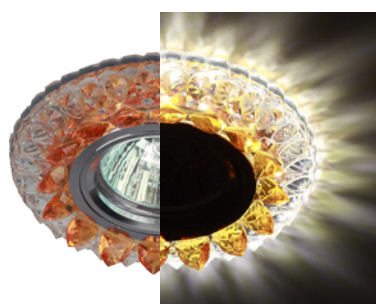

ТОЧЕЧНЫЕ СВЕТИЛЬНИКИ СО СВЕТОДИОДНОЙ ПОДСВЕТКОЙ

MR16, цоколь GU5,3 напр. 12/220V, IP 20,
макс. мощность 50W; подсветка 3W, 4000K

НОВИНКА

DK LD4 BL/WH

DK LD4 CHP/WH

DK LD4 TEA/WH

DK LD5 PK/WH

DK LD7 YL/WH

DK LD8 SL/WH

DK LD9 SL/WH

DK LD10 SL OR/WH

DK LD13 SL RGB/WH

DK LD16 PK/WH

DK LD19 SL OR/WH

DK LD14 SL/WH

IP 20, подсветка 3W, 4000K