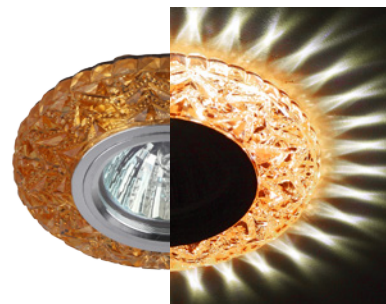

ТОЧЕЧНЫЕ СВЕТИЛЬНИКИ СО СВЕТОДИОДНОЙ ПОДСВЕТКОЙ

MR16, цоколь GU5,3 напр. 12/220V, IP 20,
макс. мощность 50W; подсветка 3W, 4000K

НОВИНКА

DK LD4 BL/WH

DK LD4 CHP/WH

DK LD4 TEA/WH

DK LD5 PK/WH

DK LD7 YL/WH

DK LD8 SL/WH

DK LD9 SL/WH

DK LD10 SL OR/WH

DK LD13 SL RGB/WH

DK LD16 PK/WH

DK LD19 SL OR/WH

DK LD14 SL/WH

IP 20, подсветка 3W, 4000K

НОВИНКА

DK LD13 SL RGB/WH

MR16, цоколь GU5,3 напр. 12/220V,
макс. мощность 50W, IP 20

DK LD15 SL RGB/WH

MR16, цоколь GU5,3 напр. 12/220V,
макс. мощность 50W, IP 20

DK LD17 SL PK/WH

MR16, цоколь GU5,3 напр. 12/220V,
макс. мощность 50W, IP 20