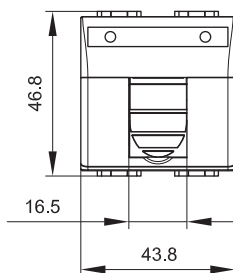

Мультимедийные розетки HDMI и USB с защитной шторкой 1 разъем, 2 модуля

Назначение:

- подсоединение необходимого кабеля к телевизору, плазменной панели, проектору, компьютеру и прочей оргтехнике.

Характеристики:

- проходной разъем типа А-А или "мама-мама";
- комплектуются одномодульным гнездом;
- для подключения необходимой техники потребуется соответствующий кабель HDMI или USB.

Описание	Тип разъема	Тип гнезда	Производитель гнезда	Кол-во модулей	Установочный размер, мм	Вес, кг/шт.	Цвет	Код
HDMI	A-A	Keystone	Hyperline	2	43x43	0,040	белый	76102B
							слоновая кость	75102S
							черный	77102N
USB 2.0	A-A	Keystone	Hyperline	2	43x43	0,040	белый	76202B
							слоновая кость	75202S
							черный	77202N
USB 3.0	A-A	Keystone	Hyperline	2	43x43	0,040	белый	76302B
							слоновая кость	75302S
							черный	77302N