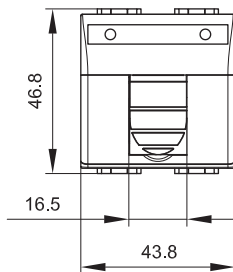

- проходной разъем типа А-А или "мама-мама";
- комплектуются одномодульным гнездом;
- для подключения необходимой техники потребуется соответствующий кабель HDMI или USB.

Описание	Тип разъема	Тип гнезда	Производитель гнезда	Кол-во модулей	Установочный размер, мм	Вес, кг/шт.	Цвет	Код
HDMI	A-A	Keystone	Hyperline	2	43x43	0,040	белый	76102B
							слоновая кость	75102S
							черный	77102N
USB 2.0	A-A	Keystone	Hyperline	2	43x43	0,040	белый	76202B
							слоновая кость	75202S
							черный	77202N
USB 3.0	A-A	Keystone	Hyperline	2	43x43	0,040	белый	76302B
							слоновая кость	75302S
							черный	77302N

Компьютерные розетки RJ-45 с 1 разъемом, 2 модуля

Назначение:

- подсоединение кабеля к компьютеру, принтеру и прочей оргтехнике.

Характеристики:

- 8P8C;
- комплектуются одномодульным гнездом;
- все гнезда AMP имеют хвостовик для ограничения перегиба и натяжения кабеля;
- для заделки контактов в розетки AMP использовать инструмент типа 110, в розетки Hyperline – 110 или Krone;
- с пылезащитной шторкой (крышкой);
- с окном (полем) для маркировки "рабочего места", размер окна – 6x37 мм.

Описание	Категория	Тип гнезда	Производитель гнезда	Кол-во модулей	Установочный размер, мм	Вес, кг/шт.	Цвет	Код
RJ-45	5e	Keystone	Hyperline	2	43x43	0,026	белый	76655B
							слоновая кость	75655S
							черный	77655N
RJ-45	5e, экранированная	Keystone	AMP 110 Connect	2	43x43	0,026	белый	76642B
							слоновая кость	75642S
							черный	77642N
RJ-45	5e, экранированная	Keystone	Hyperline	2	43x43	0,026	белый	76450B
							слоновая кость	75450S
							черный	77450N
RJ-45	6	Keystone	AMP 110 Connect	2	43x43	0,026	белый	76666B
							слоновая кость	75451S
							черный	77451N
RJ-45	6, экранированная	Keystone	Hyperline	2	43x43	0,030	белый	76669B
							слоновая кость	75669S
							черный	77669N
RJ-45	6A	Keystone	Hyperline	2	43x43	0,030	белый	76679B
							слоновая кость	75679S
							черный	77679N