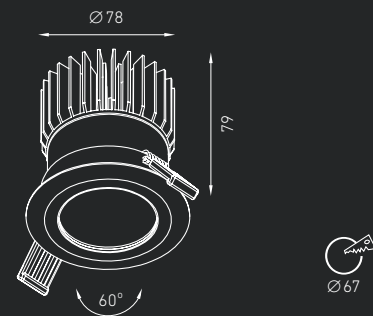

Встраиваемый светильник направленного света. Корпус светильника изготовлен из алюминия, декоративная рамка – из окрашенного белой матовой краской алюминия. Поворотная оптическая часть закрыта защитным стеклом. Информация по драйверам (поставляются отдельно) представлена на странице 178.

IP20

EOS 3 0,09 кг
 Код заказа: 1693000030 36°
 LED 3,2 Вт 350 мА 3000К CRI > 80

EOS 7 0,16 кг
 Код заказа: 1693000020 40°
 LED 7,4 Вт 700 мА 3000К CRI > 80

EOS 13 0,22 кг
 Код заказа: 1693000010 40°
 LED 13 Вт 350 мА 3000К CRI > 80

Встраиваемый светильник направленного света. Корпус светильника изготовлен из алюминия, Декоративная рамка – из окрашенного белой матовой краской алюминия. Поворотная оптическая часть закрыта защитным стеклом. Установка в ниши в потолках из гипсокартонных плит с помощью монтажных клипс. Информация по драйверам (поставляются отдельно) представлена на странице 178.

IP20

UNO 7 0,22 кг
 Код заказа: 1080000020 65°
 LED 7,4 Вт 700 мА 3000К CRI > 80

UNO 13 0,26 кг
 Код заказа: 1080000010 65°
 LED 13 Вт 350 мА 3000К CRI > 80