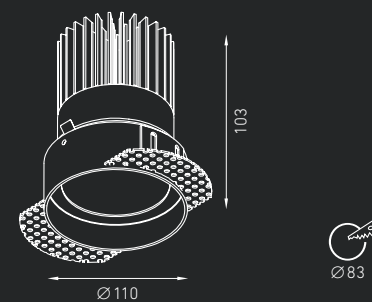

Встраиваемый светильник направленного света. Корпус светильника изготовлен из алюминия, декоративная рамка – из окрашенного белой матовой краской алюминия. Поворотная оптическая часть закрыта защитным стеклом. Информация по драйверам (поставляются отдельно) представлена на странице 178.

IP20

EOS 3 0,09 кг
 Код заказа: 1693000030 36°
 LED 3,2 Вт 350 мА 3000К CRI > 80

EOS 7 0,16 кг
 Код заказа: 1693000020 40°
 LED 7,4 Вт 700 мА 3000К CRI > 80

EOS 13 0,22 кг
 Код заказа: 1693000010 40°
 LED 13 Вт 350 мА 3000К CRI > 80

Встраиваемый светильник направленного света. Корпус светильника изготовлен из алюминия, Декоративная рамка – из окрашенного белой матовой краской алюминия. Поворотная оптическая часть закрыта защитным стеклом. Установка в ниши в потолках из гипсокартонных плит с помощью монтажных клипс. Информация по драйверам (поставляются отдельно) представлена на странице 178.

IP20

UNO 7 0,22 кг
 Код заказа: 1080000020 65°
 LED 7,4 Вт 700 мА 3000К CRI > 80

UNO 13 0,26 кг
 Код заказа: 1080000010 65°
 LED 13 Вт 350 мА 3000К CRI > 80