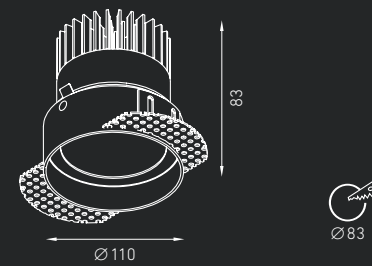

Встраиваемый светильник направленного света. Корпус светильника изготовлен из алюминия, декоративная рамка – из окрашенного белой матовой краской алюминия. Поворотная оптическая часть закрыта защитным стеклом. Информация по драйверам (поставляются отдельно) представлена на странице 178.

IP20

EOS 3 0,09 кг
 Код заказа: 1693000030 36°
 LED 3,2 Вт 350 мА 3000К CRI > 80

EOS 7 0,16 кг
 Код заказа: 1693000020 40°
 LED 7,4 Вт 700 мА 3000К CRI > 80

EOS 13 0,22 кг
 Код заказа: 1693000010 40°
 LED 13 Вт 350 мА 3000К CRI > 80

Встраиваемый светильник направленного света. Корпус светильника изготовлен из алюминия, Декоративная рамка – из окрашенного белой матовой краской алюминия. Поворотная оптическая часть закрыта защитным стеклом. Установка в ниши в потолках из гипсокартонных плит с помощью монтажных клипс. Информация по драйверам (поставляются отдельно) представлена на странице 178.

IP20

UNO 7 0,22 кг
 Код заказа: 1080000020 65°
 LED 7,4 Вт 700 мА 3000К CRI > 80

UNO 13 0,26 кг
 Код заказа: 1080000010 65°
 LED 13 Вт 350 мА 3000К CRI > 80