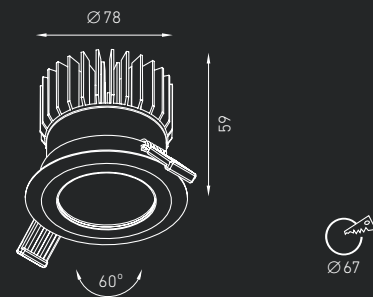

Встраиваемый светильник направленного света. Корпус светильника изготовлен из алюминия, декоративная рамка – из окрашенного белой матовой краской алюминия. Поворотная оптическая часть закрыта защитным стеклом. Информация по драйверам (поставляются отдельно) представлена на странице 178.

IP20

EOS 3 0,09 кг
 Код заказа: 1693000030 36°
 LED 3,2 Вт 350 мА 3000К CRI > 80

EOS 7 0,16 кг
 Код заказа: 1693000020 40°
 LED 7,4 Вт 700 мА 3000К CRI > 80

EOS 13 0,22 кг
 Код заказа: 1693000010 40°
 LED 13 Вт 350 мА 3000К CRI > 80

Встраиваемый светильник направленного света. Корпус светильника изготовлен из алюминия, Декоративная рамка – из окрашенного белой матовой краской алюминия. Поворотная оптическая часть закрыта защитным стеклом. Установка в ниши в потолках из гипсокартонных плит с помощью монтажных клипс. Информация по драйверам (поставляются отдельно) представлена на странице 178.

IP20

UNO 7 0,22 кг
 Код заказа: 1080000020 65°
 LED 7,4 Вт 700 мА 3000К CRI > 80

UNO 13 0,26 кг
 Код заказа: 1080000010 65°
 LED 13 Вт 350 мА 3000К CRI > 80