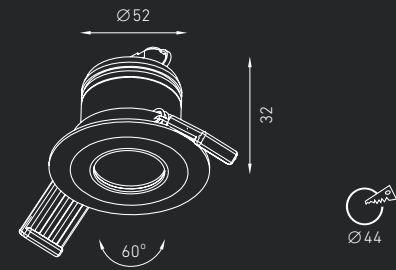

Встраиваемый светильник направленного света. Корпус светильника изготовлен из алюминия, декоративная рамка – из окрашенного белой матовой краской алюминия. Поворотная оптическая часть закрыта защитным стеклом. Информация по драйверам (поставляются отдельно) представлена на странице 178.

IP20

EOS 3 0,09 кг
 Код заказа: 1693000030 36°
 LED 3,2 Вт 350 мА 3000К CRI > 80

EOS 7 0,16 кг
 Код заказа: 1693000020 40°
 LED 7,4 Вт 700 мА 3000К CRI > 80

EOS 13 0,22 кг
 Код заказа: 1693000010 40°
 LED 13 Вт 350 мА 3000К CRI > 80

Встраиваемый светильник направленного света. Корпус светильника изготовлен из алюминия, Декоративная рамка – из окрашенного белой матовой краской алюминия. Поворотная оптическая часть закрыта защитным стеклом. Установка в ниши в потолках из гипсокартонных плит с помощью монтажных клипс. Информация по драйверам (поставляются отдельно) представлена на странице 178.

IP20

UNO 7 0,22 кг
 Код заказа: 1080000020 65°
 LED 7,4 Вт 700 мА 3000К CRI > 80

UNO 13 0,26 кг
 Код заказа: 1080000010 65°
 LED 13 Вт 350 мА 3000К CRI > 80