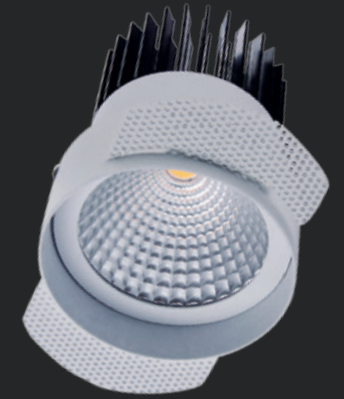

UNO 7 0,22 кг
Код заказа: 1080000020 65°
LED 7,4 Вт 700 мА 3000К CRI > 80