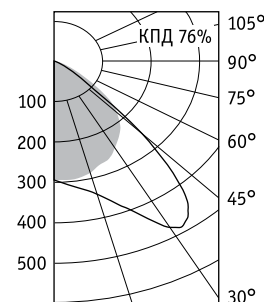

Оптическая часть

Зеркальные бипараболические решетки в алюминиевой рамке, которая устанавливается в корпус скрытыми пружинами.

	A	B	L	D
1×28	128	1195	1080	90
2×28	222	1195	1080	170
2×35	222	1495	1380	170
4×14	595	595	380	380

PTF 414