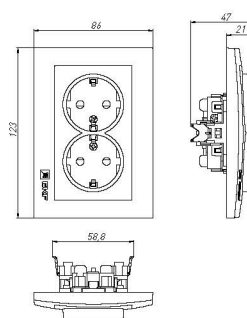

ТЕХНИЧЕСКИЕ ХАРАКТЕРИСТИКИ

Параметры	Значения	
	выключатели	розетки
Способ монтажа	Скрытая установка	
Цвет	Белый, кремовый, графит, жемчуг, кашемир, сталь	
Материал корпуса	Поликарбонат	
Материал основания	Негорючий пластик	
Степень защиты	IP 20	
Номинальный ток, А	10	10, 16
Степень защиты	IP20	
Номинальное напряжение, В	230	

Габаритные и установочные размеры

Рис. 1

Рис. 2

Рис. 3

Рис. 4

Рис. 5

Рис. 6

Рис. 7