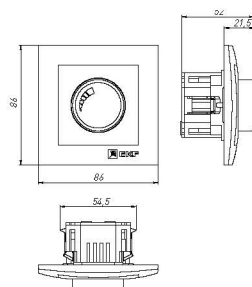

ТЕХНИЧЕСКИЕ ХАРАКТЕРИСТИКИ

Параметры	Значения	
	выключатели	розетки
Способ монтажа	Скрытая установка	
Цвет	Белый, кремовый, графит, жемчуг, кашемир, сталь	
Материал корпуса	Поликарбонат	
Материал основания	Негорючий пластик	
Степень защиты	IP 20	
Номинальный ток, А	10	10, 16
Степень защиты	IP20	
Номинальное напряжение, В	230	

Габаритные и установочные размеры

Рис. 1

Рис. 2

Рис. 3

Рис. 4

Рис. 5

Рис. 6

Рис. 7