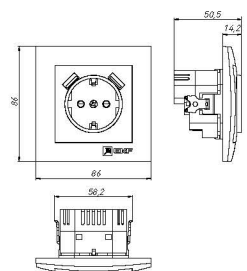

ТЕХНИЧЕСКИЕ ХАРАКТЕРИСТИКИ

Параметры	Значения	
	выключатели	розетки
Способ монтажа	Скрытая установка	
Цвет	Белый, кремовый, графит, жемчуг, кашемир, сталь	
Материал корпуса	Поликарбонат	
Материал основания	Негорючий пластик	
Степень защиты	IP 20	
Номинальный ток, А	10	10, 16
Степень защиты	IP20	
Номинальное напряжение, В	230	

Габаритные и установочные размеры

Рис. 1

Рис. 2

Рис. 3

Рис. 4

Рис. 5

Рис. 6

Рис. 7