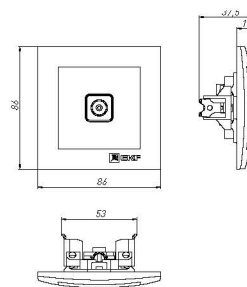

ТЕХНИЧЕСКИЕ ХАРАКТЕРИСТИКИ

Параметры	Значения	
	выключатели	розетки
Способ монтажа	Скрытая установка	
Цвет	Белый, кремовый, графит, жемчуг, кашемир, сталь	
Материал корпуса	Поликарбонат	
Материал основания	Негорючий пластик	
Степень защиты	IP 20	
Номинальный ток, А	10	10, 16
Степень защиты	IP20	
Номинальное напряжение, В	230	

Габаритные и установочные размеры

Рис. 1

Рис. 2

Рис. 3

Рис. 4

Рис. 5

Рис. 6

Рис. 7