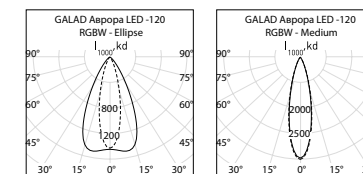

Таблица модификаций

Наименование	Артикул	Мощность, Вт	Световой поток, лм	Масса, кг
GALAD Аврора LED-120-Medium/RGBW	1003242	120	4 520	5,0
GALAD Аврора LED-120-Ellipse/RGBW	1003248	120	4 520	5,0
GALAD Аврора LED-180-Medium/RGBW	1003245	180	5 910	5,0
GALAD Аврора LED-180-Ellipse/RGBW	1003251	180	5 910	5,0