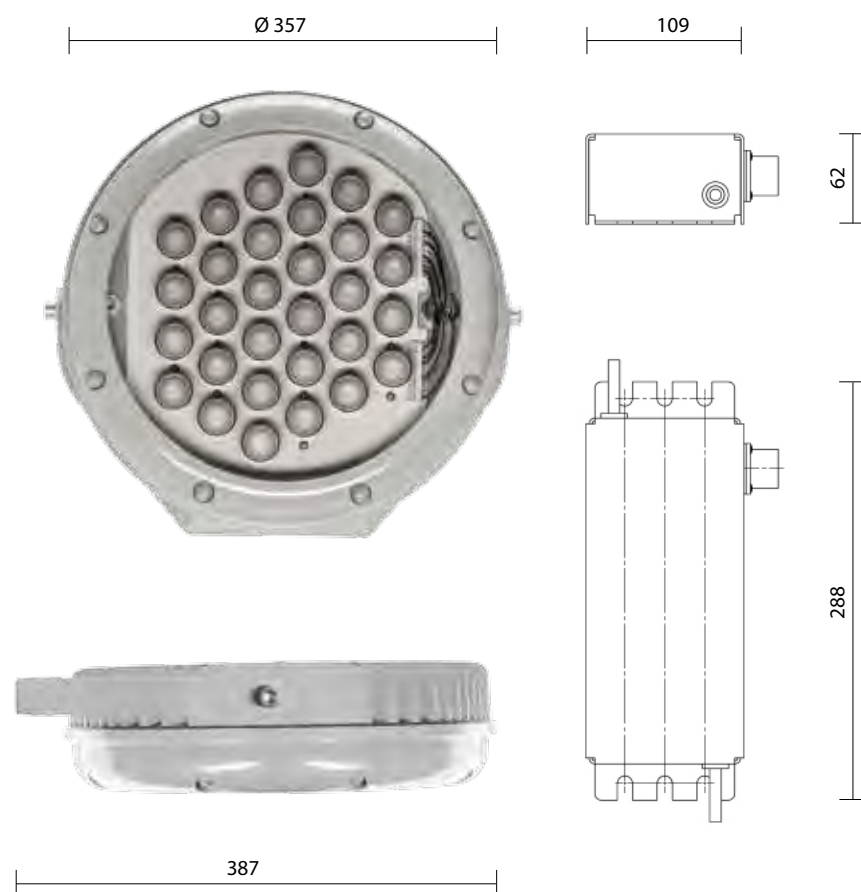

Защитное стекло: силикатное закаленное.

Допускается установка на поверхность из сгораемого материала.

Корпус алюминиевый с порошковым покрытием. Может быть окрашен в любой цвет по системе RAL (под заказ).

Простая регулировка угла наклона.

Комплектуется выносным блоком питания. Стандартная длина провода до блока питания 1 200 мм (другая длина под заказ).

Антиконденсационный клапан препятствует образованию конденсата внутри светильника.

Линзы для формирования необходимой КСС.

Комплектуется светодиодами RGBW.