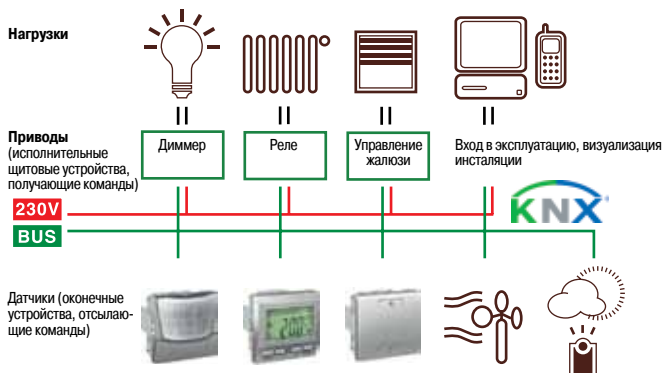

Данные устройства управления Unica должны быть подключены к линии шины KNX.

Линия шины KNX закладывается вместе с силовым кабелем 230 В.

Когда Вы активируете оконечное устройство Unica (например, кнопку), привод (например, исполнительное устройство управления жалюзи) будет выполнять требуемые команды.

Введение

Устройства управления

Кнопочные выключатели