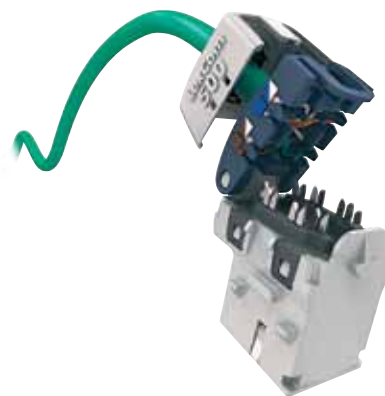

Автоматический безинструментальный разъем

Максимально надежное соединение
Не требуется предварительная зачистка проводников