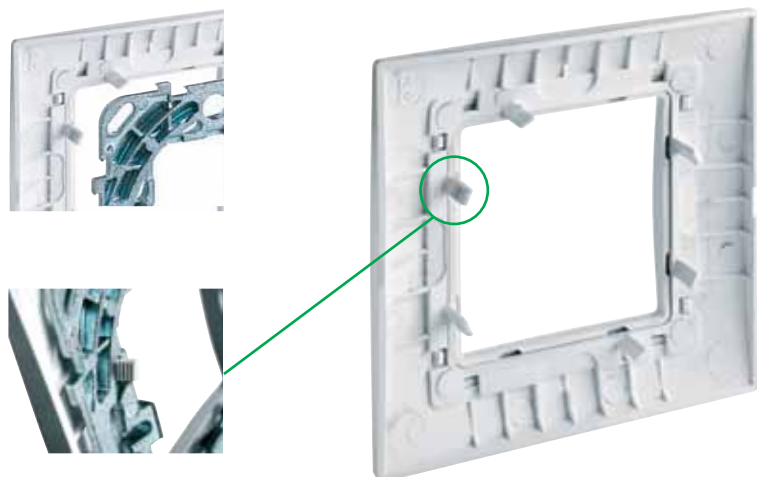

## Коробки для открытой установки

Применяются для горизонтальной установки на стену в ряд, от 1 до 3 изделий для скрытого монтажа. Позволяют установить изделия там, где скрытый монтаж затруднен

## Суппорт

Отдельно поставляются **монтажные лапки** для фиксации изделий в монтажных коробках. Острые концы лапок заключены в безопасный пластиковый чехол и устанавливаются вместе с ним, автоматически освобождаясь при затяжке винтов

## Рамки

Рамки защелкиваются в четырех точках крепления простым нажатием, обеспечивая плотное прилегание даже при неровных стенах. Специальная система крепления позволяет установить рамки в случае, если коробка выступает из стены на 0,75 мм или утоплена в стене на 2,25 мм