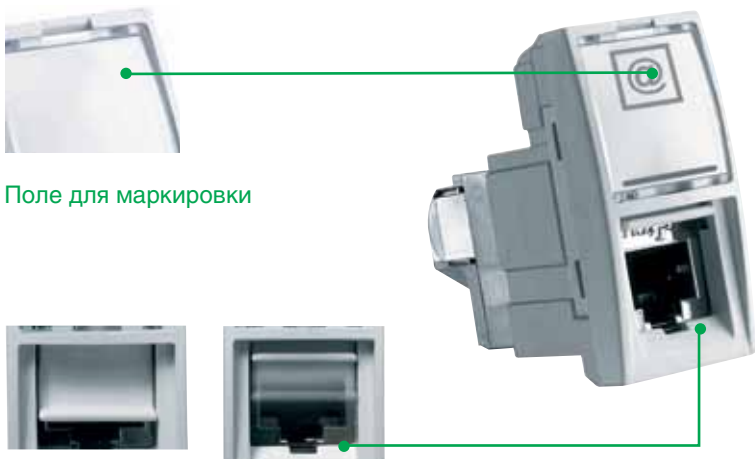

Информационные розетки

Поле для маркировки

Шторка, защищающая от пыли