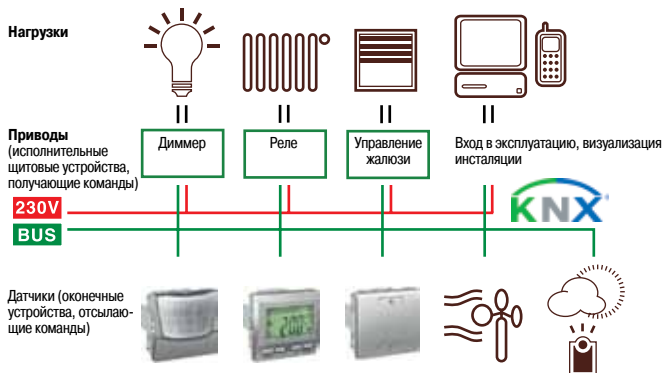

Данные устройства управления Unica должны быть подключены к линии шины KNX.

Линия шины KNX закладывается вместе с силовым кабелем 230 В.

Когда Вы активируете оконечное устройство Unica (например, кнопку), привод (например, исполнительное устройство управления жалюзи) будет выполнять требуемые команды.

Введение

Устройства управления Кнопочные выключатели